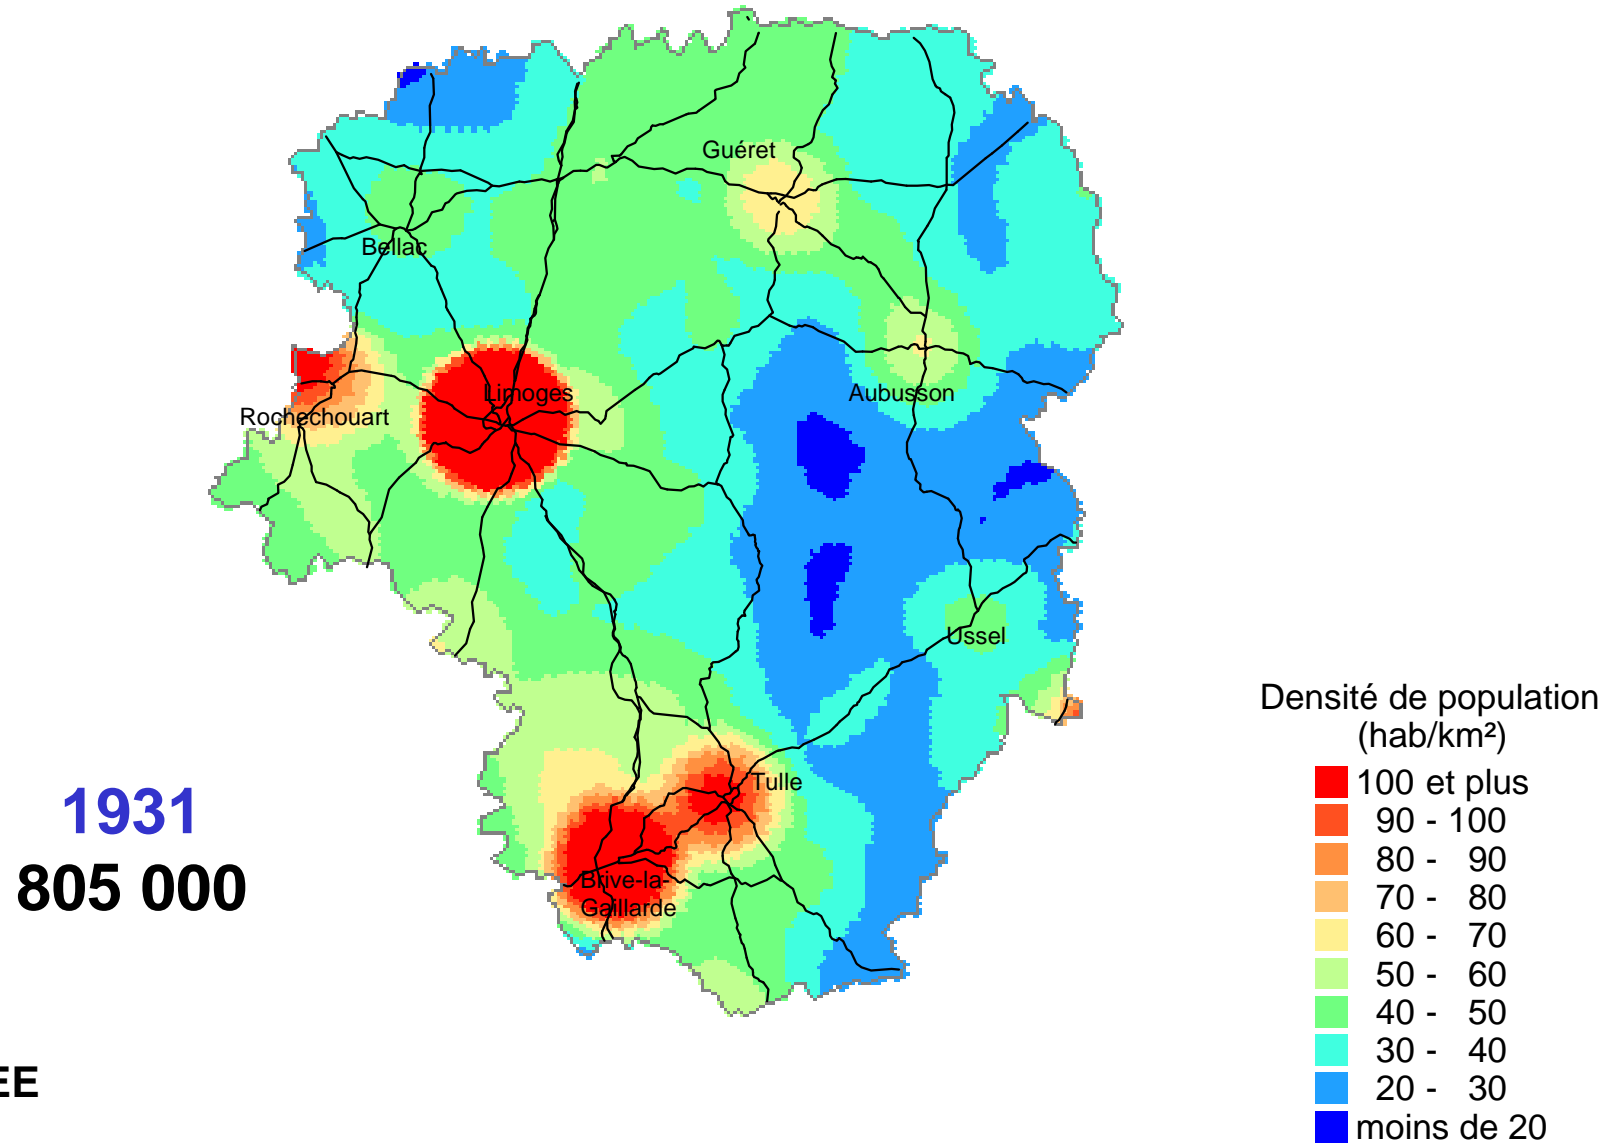

**Population du Limousin, de 1800 à 2005,
projetée à l'horizon 2030.**

**Projection
tendancielle**

Le peuplement du Limousin

1846
705 000

Densité de population
(hab/km²)

Le peuplement du Limousin

1851
925 000

1891
991 000

Densité de population
(hab/km²)

Le peuplement du Limousin

1896
977 000

Densité de population
(hab/km²)

Le peuplement du Limousin

1901
978 000

Densité de population
(hab/km²)

Le peuplement du Limousin

1906
978 000

Densité de population
(hab/km²)

Le peuplement du Limousin

1911
960 000

Densité de population
(hab/km²)

Le peuplement du Limousin

Le peuplement du Limousin

Le peuplement du Limousin

Le peuplement du Limousin

Le peuplement du Limousin

1946
780 000

Densité de population
(hab/km²)

Le peuplement du Limousin

1954
740 000

Densité de population
(hab/km²)