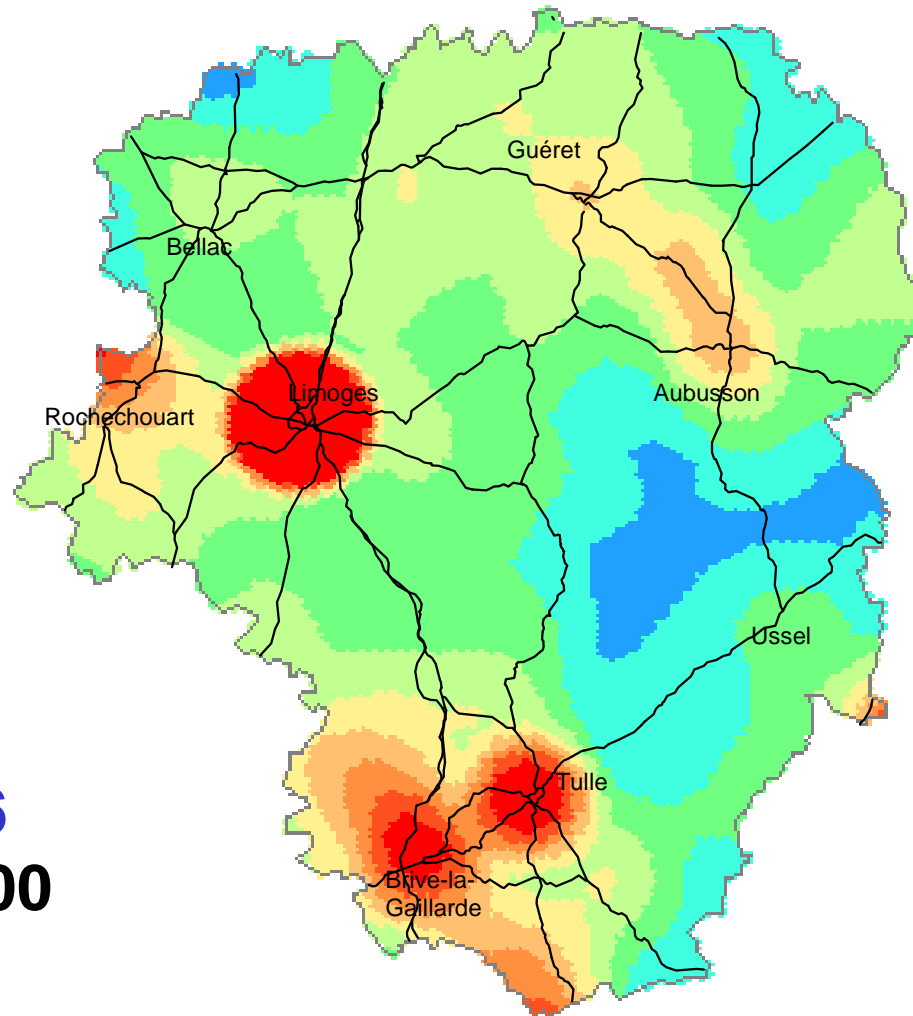

**Population du Limousin, de 1800 à 2005,
projetée à l'horizon 2030.**

**Projection
tendancielle**

Le peuplement du Limousin

1846
705 000

Densité de population
(hab/km²)

Le peuplement du Limousin

1851
925 000

Densité de population
(hab/km²)

Le peuplement du Limousin

1856
915 000

Densité de population
(hab/km²)

Le peuplement du Limousin

Le peuplement du Limousin

1866
910 000

© INSEE

Densité de population
(hab/km²)

Le peuplement du Limousin

Le peuplement du Limousin

1876
925 000

Densité de population
(hab/km²)

Le peuplement du Limousin

Le peuplement du Limousin

Le peuplement du Limousin

1891
991 000

Densité de population
(hab/km²)

Le peuplement du Limousin

1896
977 000

Densité de population
(hab/km²)

Le peuplement du Limousin

1901
978 000

Densité de population
(hab/km²)