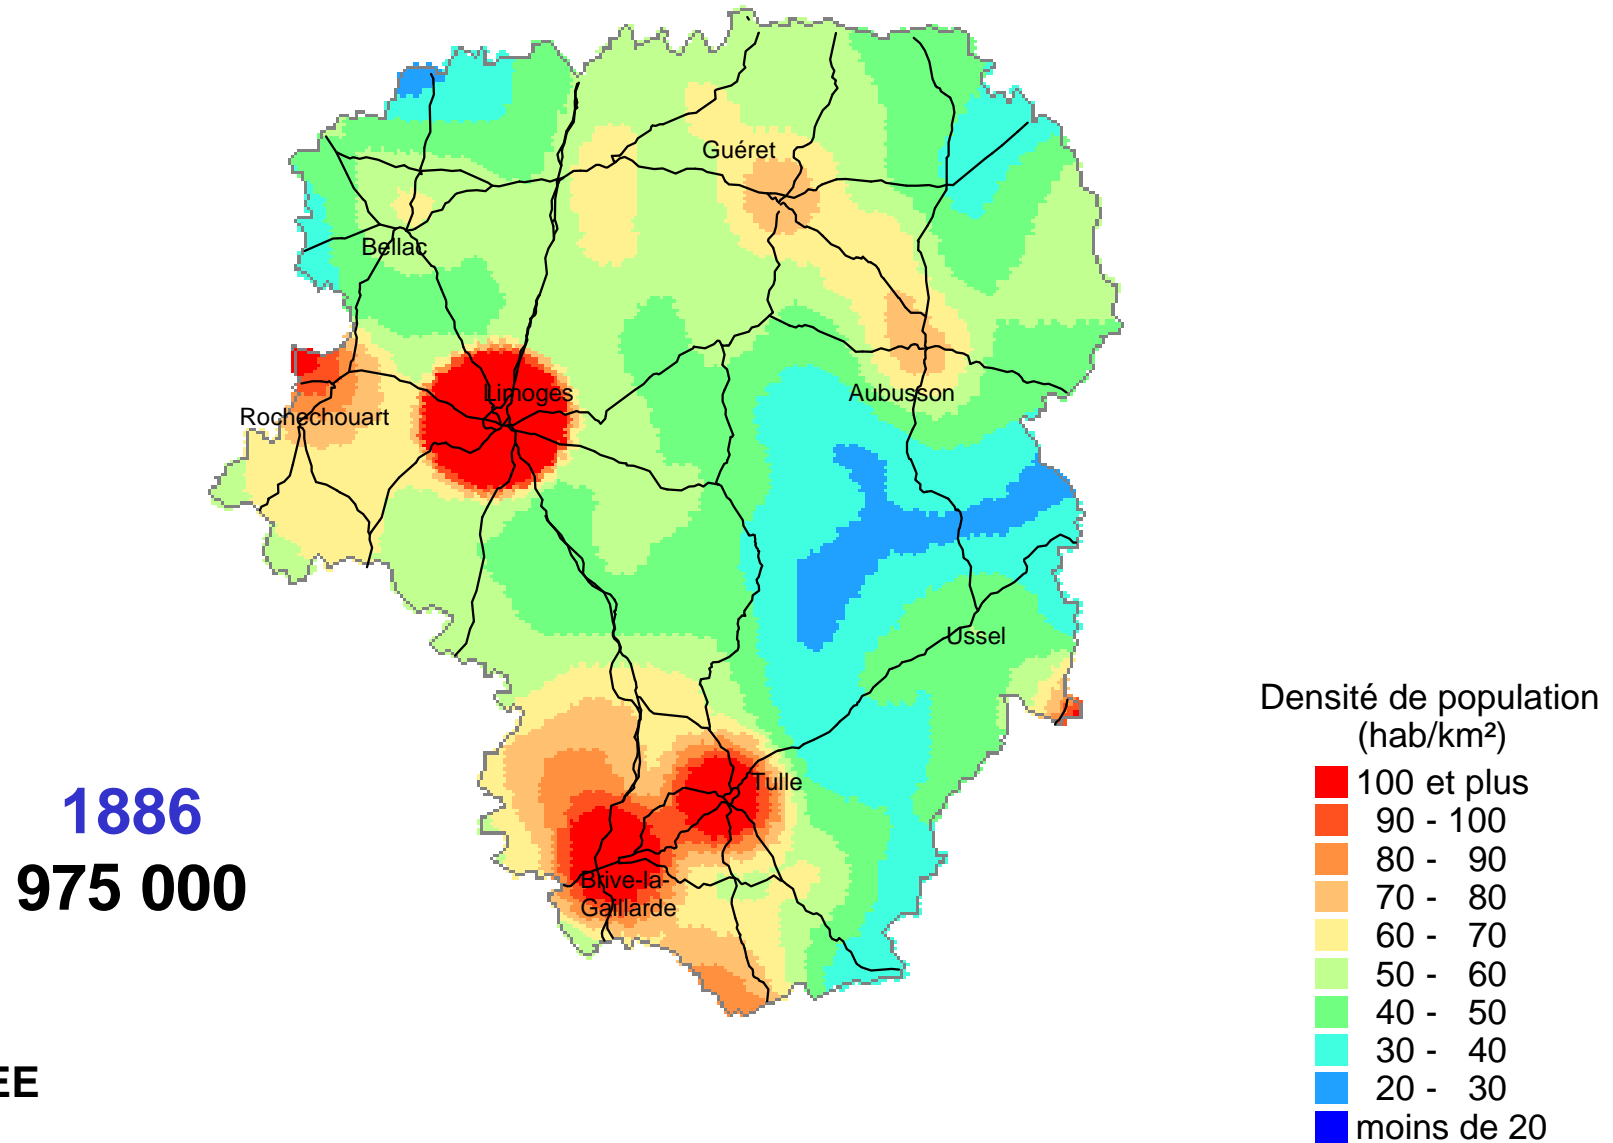

**Population du Limousin, de 1800 à 2005,
projetée à l'horizon 2030.**

**Projection
tendancielle**

Le peuplement du Limousin

1846
705 000

Densité de population
(hab/km²)

Le peuplement du Limousin

1851
925 000

Densité de population
(hab/km²)

Le peuplement du Limousin

1856
915 000

Densité de population
(hab/km²)

Le peuplement du Limousin

Le peuplement du Limousin

1866
910 000

© INSEE

Densité de population
(hab/km²)

Le peuplement du Limousin

Le peuplement du Limousin

1876
925 000

Densité de population
(hab/km²)

Le peuplement du Limousin

Le peuplement du Limousin

Le peuplement du Limousin

1891
991 000

Densité de population
(hab/km²)

Le peuplement du Limousin

1896
977 000

Densité de population
(hab/km²)

Le peuplement du Limousin

1901
978 000

Densité de population
(hab/km²)