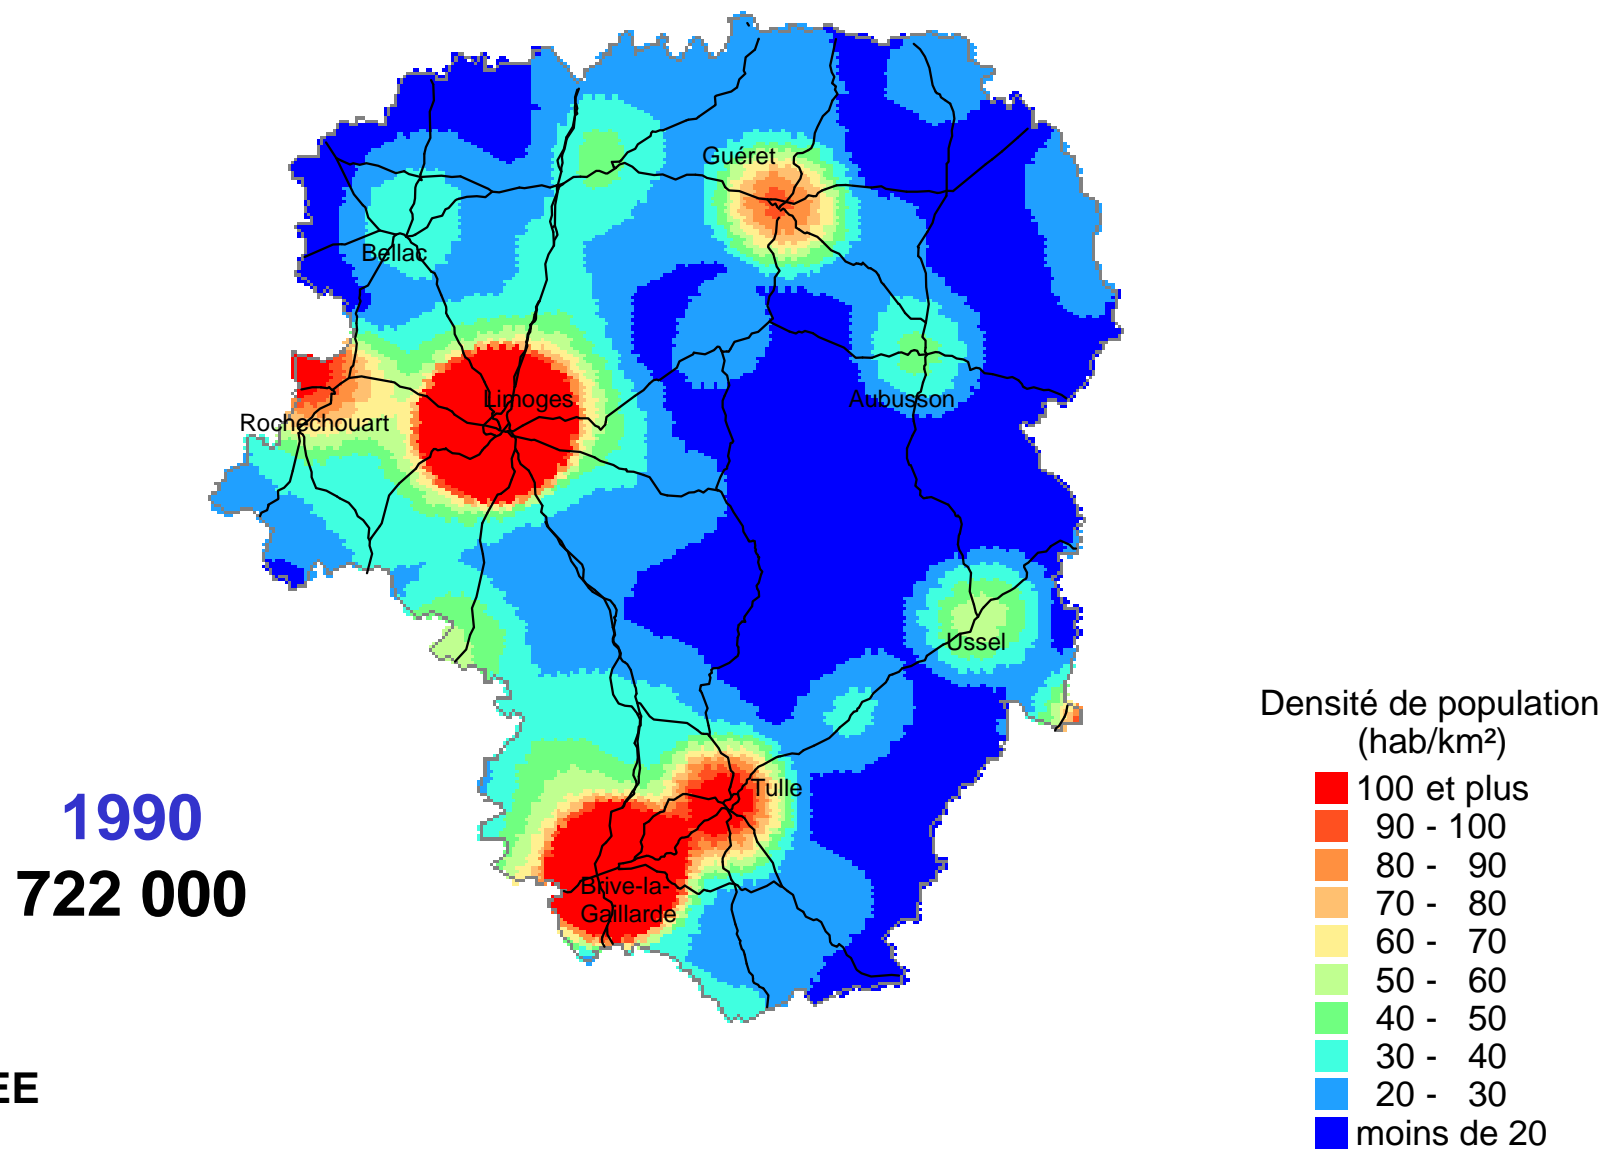

**Population du Limousin, de 1800 à 2005,
projetée à l'horizon 2030.**

**Projection
tendancielle**

Le peuplement du Limousin

1846
705 000

Densité de population
(hab/km²)

Le peuplement du Limousin

1851
925 000

Le peuplement du Limousin

Le peuplement du Limousin

Le peuplement du Limousin

1946
780 000

Densité de population
(hab/km²)

Le peuplement du Limousin

1954
740 000

Densité de population
(hab/km²)

Le peuplement du Limousin

1962
734 000

Densité de population
(hab/km²)

Le peuplement du Limousin

1968
736 000

Densité de population
(hab/km²)

Le peuplement du Limousin

1975
738 000

Densité de population
(hab/km²)

Le peuplement du Limousin

1982
737 000

Densité de population
(hab/km²)

Le peuplement du Limousin

Le peuplement du Limousin

1999
711 000

Densité de population
(hab/km²)