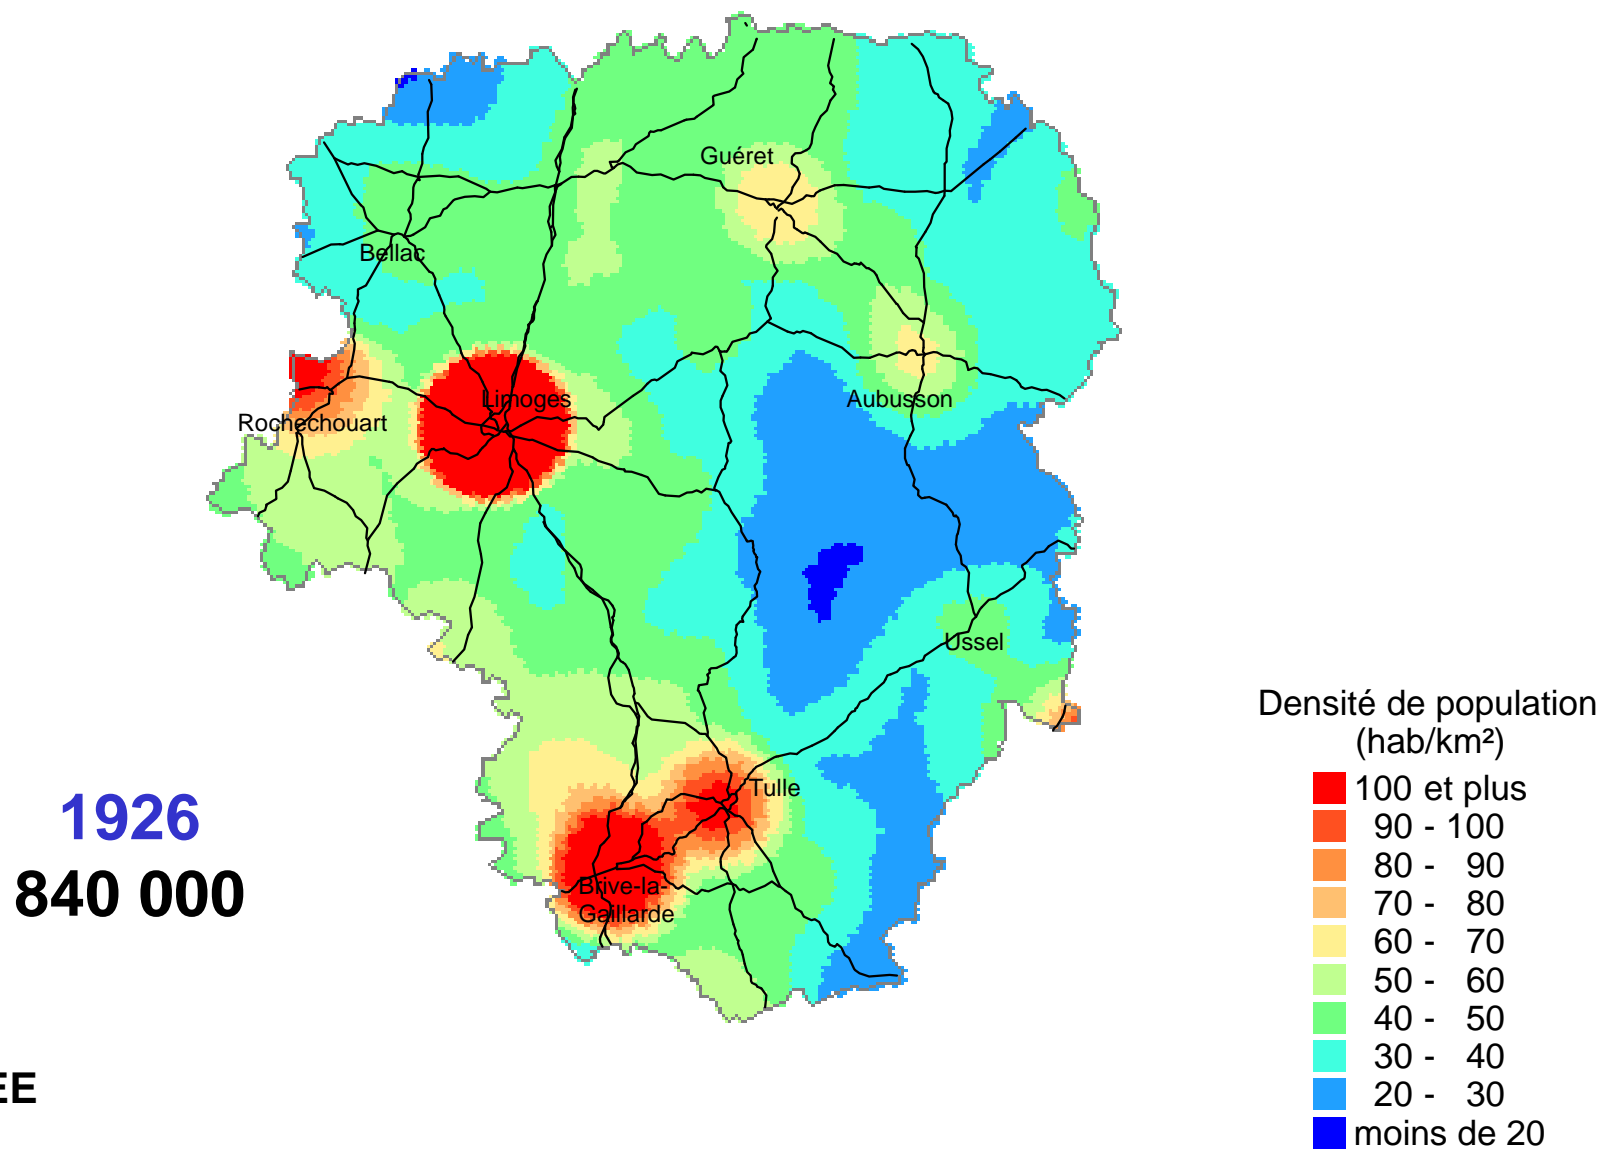

**Population du Limousin, de 1800 à 2005,
projetée à l'horizon 2030.**

**Projection
tendancielle**

Le peuplement du Limousin

1846
705 000

Densité de population
(hab/km²)

Le peuplement du Limousin

1851
925 000

1891
991 000

Densité de population
(hab/km²)

Le peuplement du Limousin

1896
977 000

Densité de population
(hab/km²)

Le peuplement du Limousin

1901
978 000

Densité de population
(hab/km²)

Le peuplement du Limousin

1906
978 000

Densité de population
(hab/km²)

Le peuplement du Limousin

1911
960 000

Densité de population
(hab/km²)

Le peuplement du Limousin

Le peuplement du Limousin

Le peuplement du Limousin

Le peuplement du Limousin

Le peuplement du Limousin

1946
780 000

Densité de population
(hab/km²)

Le peuplement du Limousin

1954
740 000

Densité de population
(hab/km²)