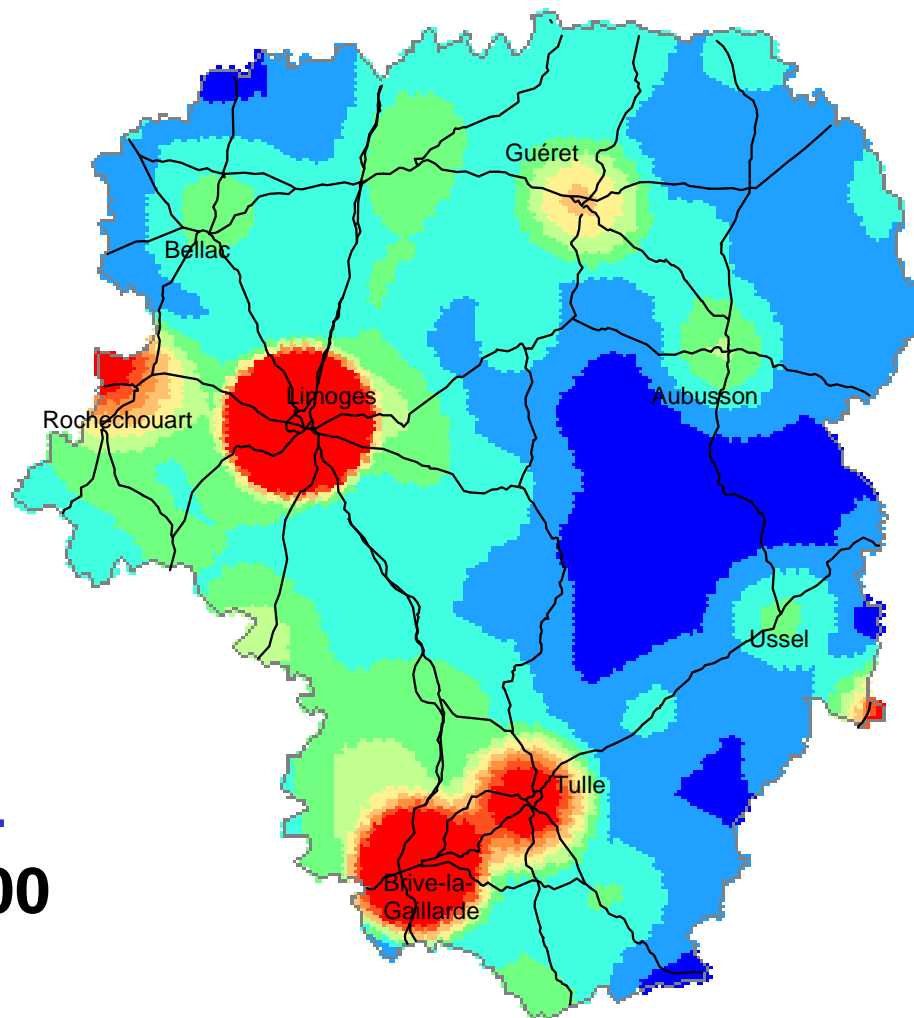

**Population du Limousin, de 1800 à 2005,
projetée à l'horizon 2030.**

**Projection
tendancielle**

Le peuplement du Limousin

1846
705 000

Densité de population
(hab/km²)

Le peuplement du Limousin

1851
925 000

Le peuplement du Limousin

1906
978 000

Densité de population
(hab/km²)

Le peuplement du Limousin

1911
960 000

Densité de population
(hab/km²)

Le peuplement du Limousin

Le peuplement du Limousin

Le peuplement du Limousin

Le peuplement du Limousin

Le peuplement du Limousin

1946
780 000

Densité de population
(hab/km²)

Le peuplement du Limousin

1954
740 000

Densité de population
(hab/km²)

Le peuplement du Limousin

1962
734 000

Densité de population
(hab/km²)

Le peuplement du Limousin

1968
736 000

Densité de population
(hab/km²)

Le peuplement du Limousin

1975
738 000