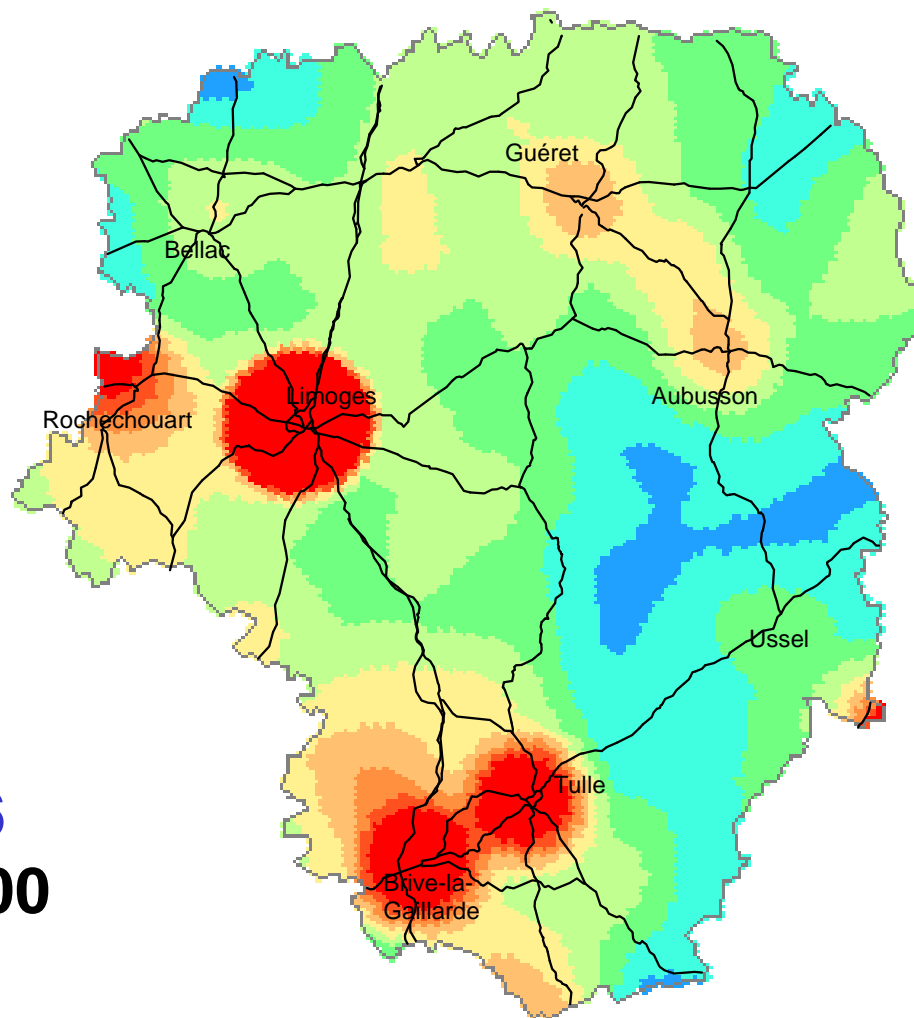

**Population du Limousin, de 1800 à 2005,
projetée à l'horizon 2030.**

**Projection
tendancielle**

Le peuplement du Limousin

1846
705 000

Densité de population
(hab/km²)

Le peuplement du Limousin

1851
925 000

Densité de population
(hab/km²)

Le peuplement du Limousin

Le peuplement du Limousin

1876
925 000

Densité de population
(hab/km²)

Le peuplement du Limousin

Le peuplement du Limousin

Le peuplement du Limousin

1891
991 000

Densité de population
(hab/km²)

Le peuplement du Limousin

1896
977 000

Densité de population
(hab/km²)

Le peuplement du Limousin

1901
978 000

Densité de population
(hab/km²)

Le peuplement du Limousin

1906
978 000

Densité de population
(hab/km²)

Le peuplement du Limousin

1911
960 000

Densité de population
(hab/km²)

Le peuplement du Limousin

Le peuplement du Limousin