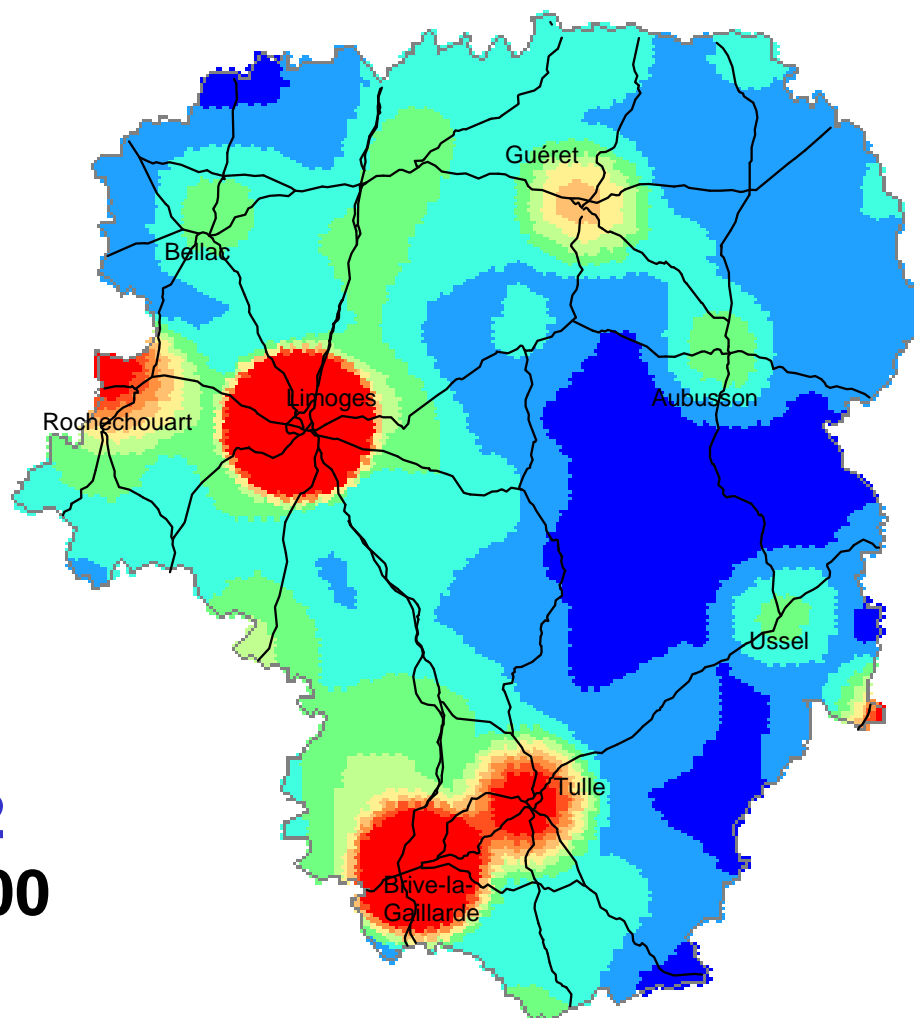

**Population du Limousin, de 1800 à 2005,
projetée à l'horizon 2030.**

**Projection
tendancielle**

Le peuplement du Limousin

1846
705 000

Densité de population
(hab/km²)

Le peuplement du Limousin

1851
925 000

Le peuplement du Limousin

1906
978 000

Densité de population
(hab/km²)

Le peuplement du Limousin

1911
960 000

Densité de population
(hab/km²)

Le peuplement du Limousin

Le peuplement du Limousin

Le peuplement du Limousin

Le peuplement du Limousin

Le peuplement du Limousin

1946
780 000

Densité de population
(hab/km²)

Le peuplement du Limousin

1954
740 000

Densité de population
(hab/km²)

Le peuplement du Limousin

1962
734 000

Densité de population
(hab/km²)

Le peuplement du Limousin

1968
736 000

Densité de population
(hab/km²)

Le peuplement du Limousin

1975
738 000