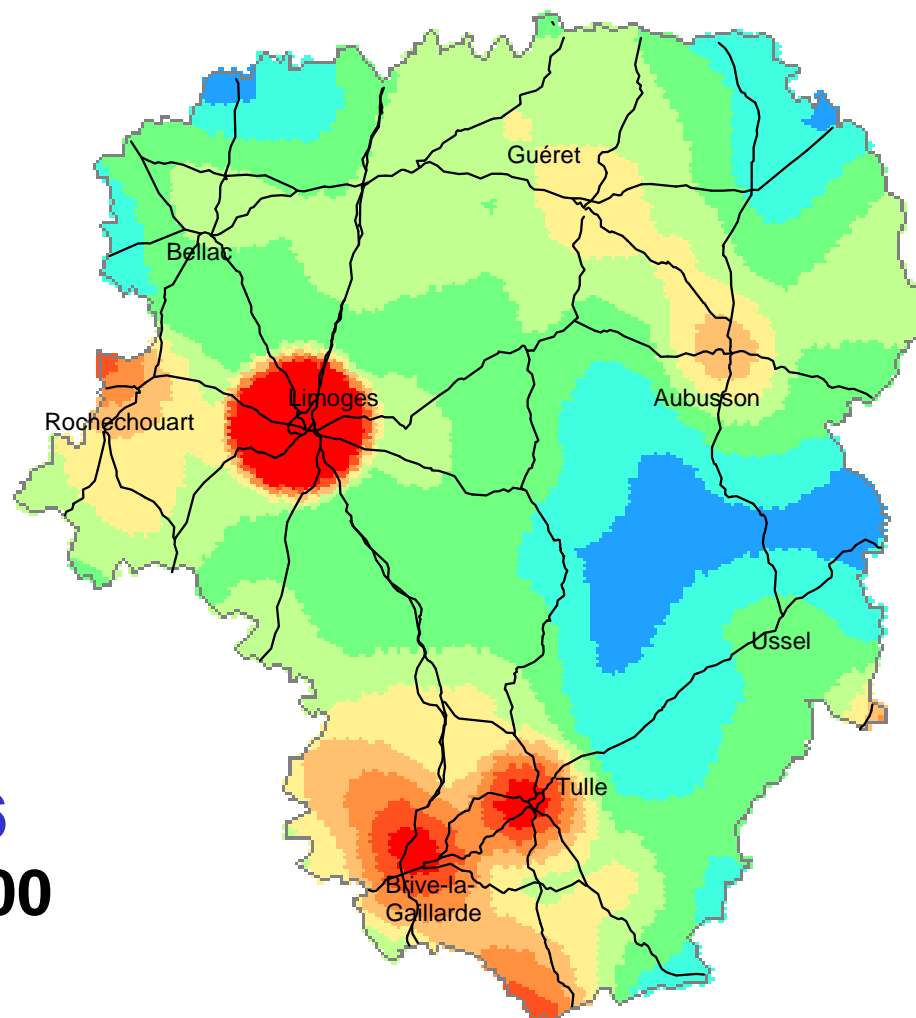

**Population du Limousin, de 1800 à 2005,
projetée à l'horizon 2030.**

**Projection
tendancielle**

Le peuplement du Limousin

1846
705 000

Densité de population
(hab/km²)

Le peuplement du Limousin

1851
925 000

Densité de population
(hab/km²)

Le peuplement du Limousin

1856
915 000

Densité de population
(hab/km²)

Le peuplement du Limousin

Le peuplement du Limousin

1866
910 000

© INSEE

Densité de population
(hab/km²)

Le peuplement du Limousin

Le peuplement du Limousin

1876
925 000

Densité de population
(hab/km²)

Le peuplement du Limousin

Le peuplement du Limousin

Le peuplement du Limousin

1891
991 000

Densité de population
(hab/km²)

Le peuplement du Limousin

1896
977 000

Densité de population
(hab/km²)

Le peuplement du Limousin

1901
978 000

Densité de population
(hab/km²)