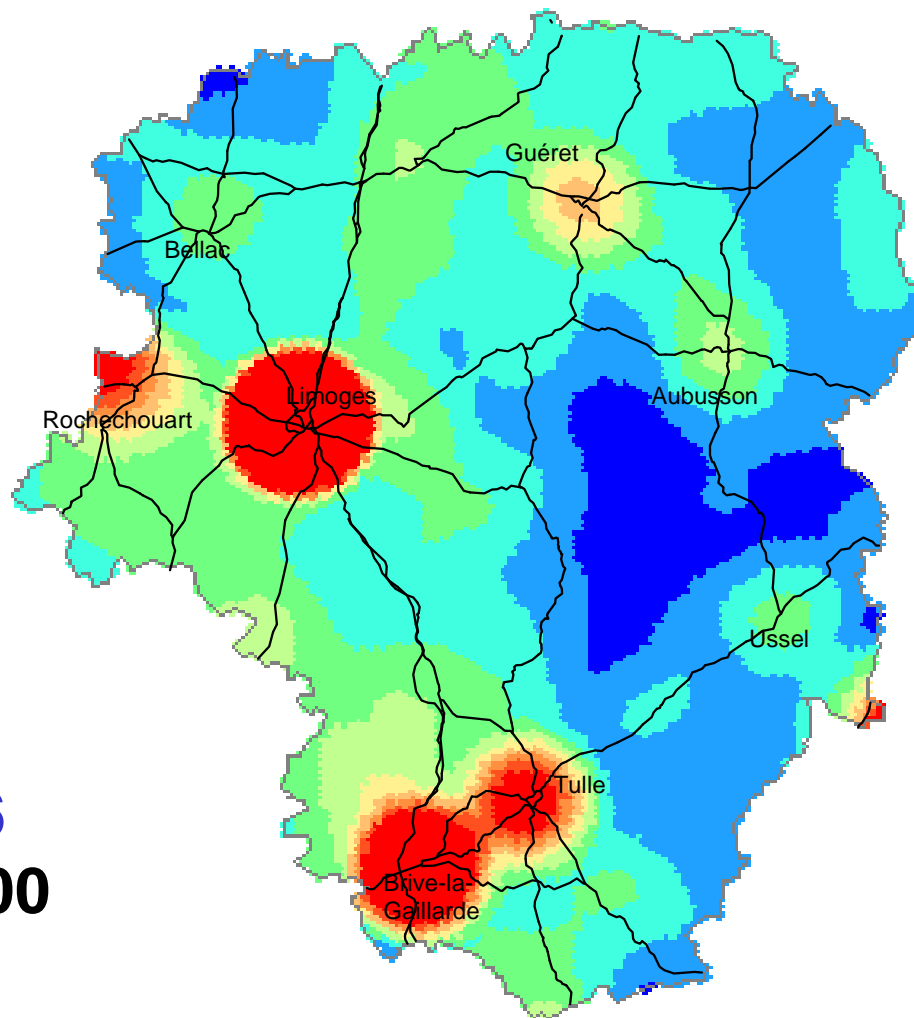

**Population du Limousin, de 1800 à 2005,
projetée à l'horizon 2030.**

**Projection
tendancielle**

Le peuplement du Limousin

1846
705 000

Densité de population
(hab/km²)

Le peuplement du Limousin

1851
925 000

Le peuplement du Limousin

1906
978 000

Densité de population
(hab/km²)

Le peuplement du Limousin

1911
960 000

Densité de population
(hab/km²)

Le peuplement du Limousin

Le peuplement du Limousin

Le peuplement du Limousin

Le peuplement du Limousin

Le peuplement du Limousin

1946
780 000

Densité de population
(hab/km²)

Le peuplement du Limousin

1954
740 000

Densité de population
(hab/km²)

Le peuplement du Limousin

1962
734 000

Densité de population
(hab/km²)

Le peuplement du Limousin

1968
736 000

Densité de population
(hab/km²)

Le peuplement du Limousin

1975
738 000