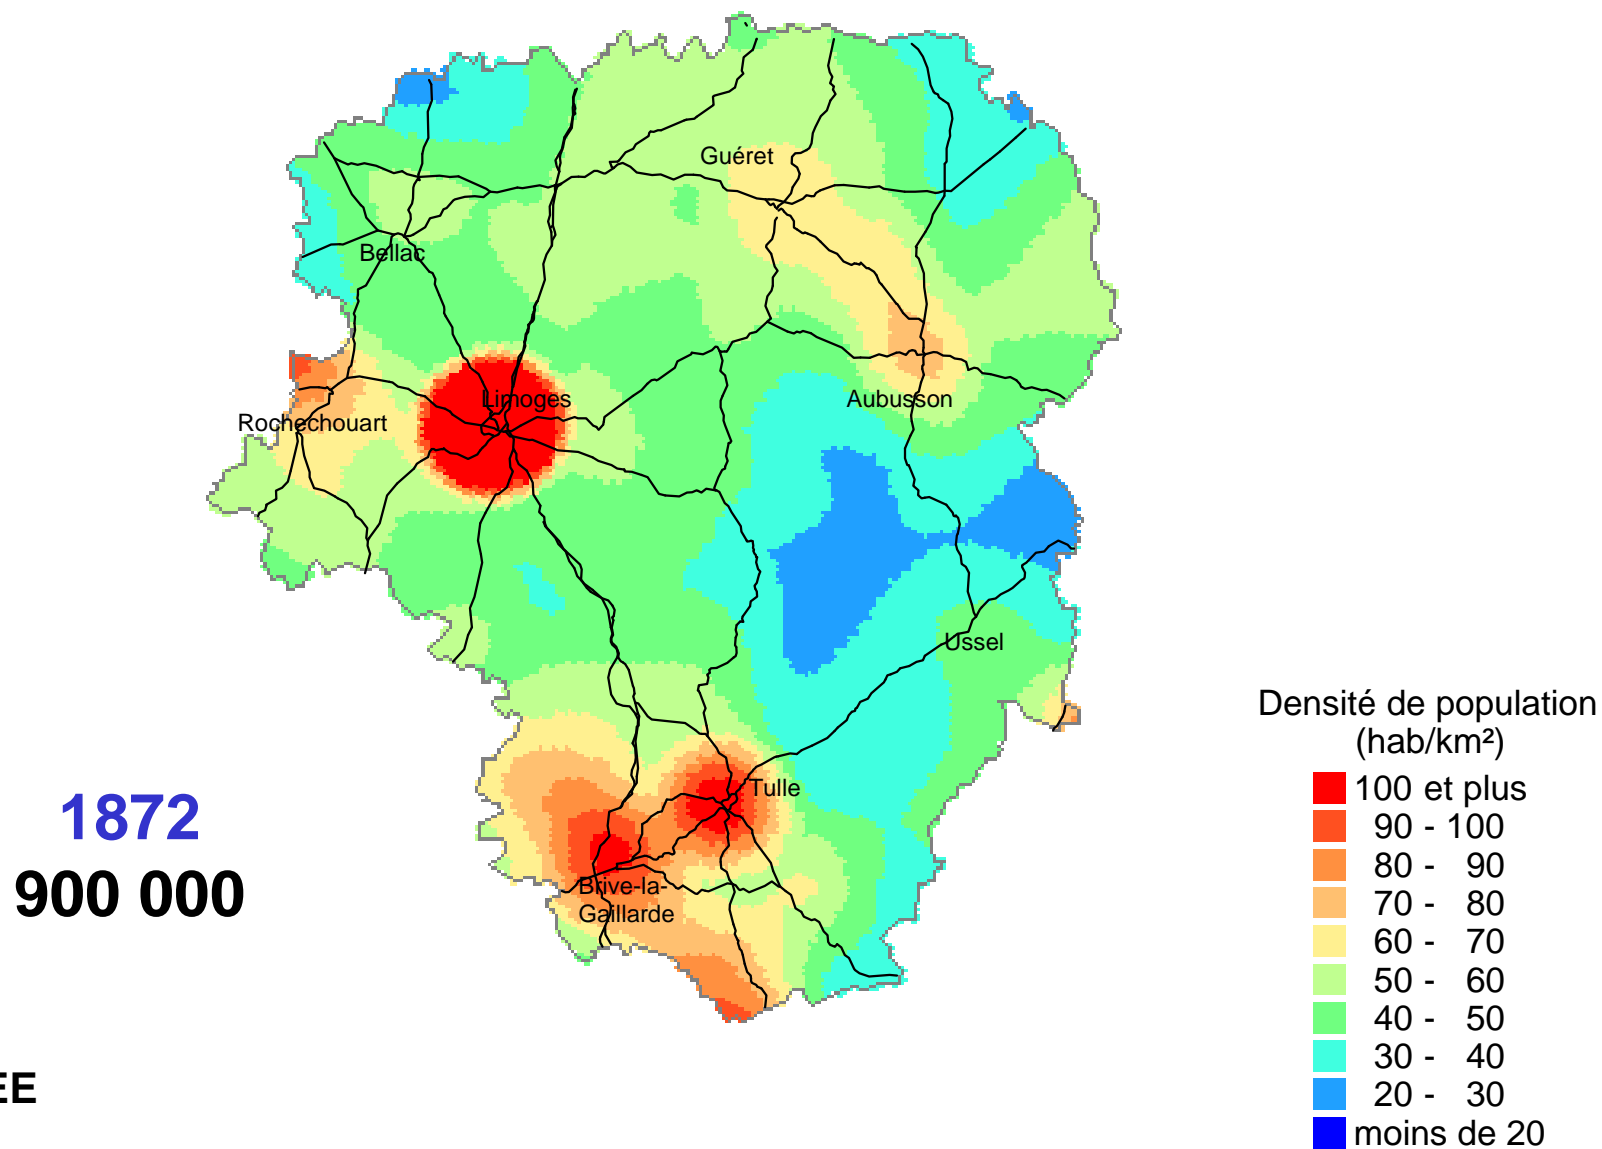

**Population du Limousin, de 1800 à 2005,
projetée à l'horizon 2030.**

**Projection
tendancielle**

Le peuplement du Limousin

1846
705 000

Densité de population
(hab/km²)

Le peuplement du Limousin

1851
925 000

Densité de population
(hab/km²)

Le peuplement du Limousin

1856
915 000

Densité de population
(hab/km²)

Le peuplement du Limousin

Le peuplement du Limousin

1866
910 000

© INSEE

Densité de population
(hab/km²)

Le peuplement du Limousin

Le peuplement du Limousin

1876
925 000

Densité de population
(hab/km²)

Le peuplement du Limousin

Le peuplement du Limousin

Le peuplement du Limousin

1891
991 000

Densité de population
(hab/km²)

Le peuplement du Limousin

1896
977 000

Densité de population
(hab/km²)

Le peuplement du Limousin

1901
978 000

Densité de population
(hab/km²)