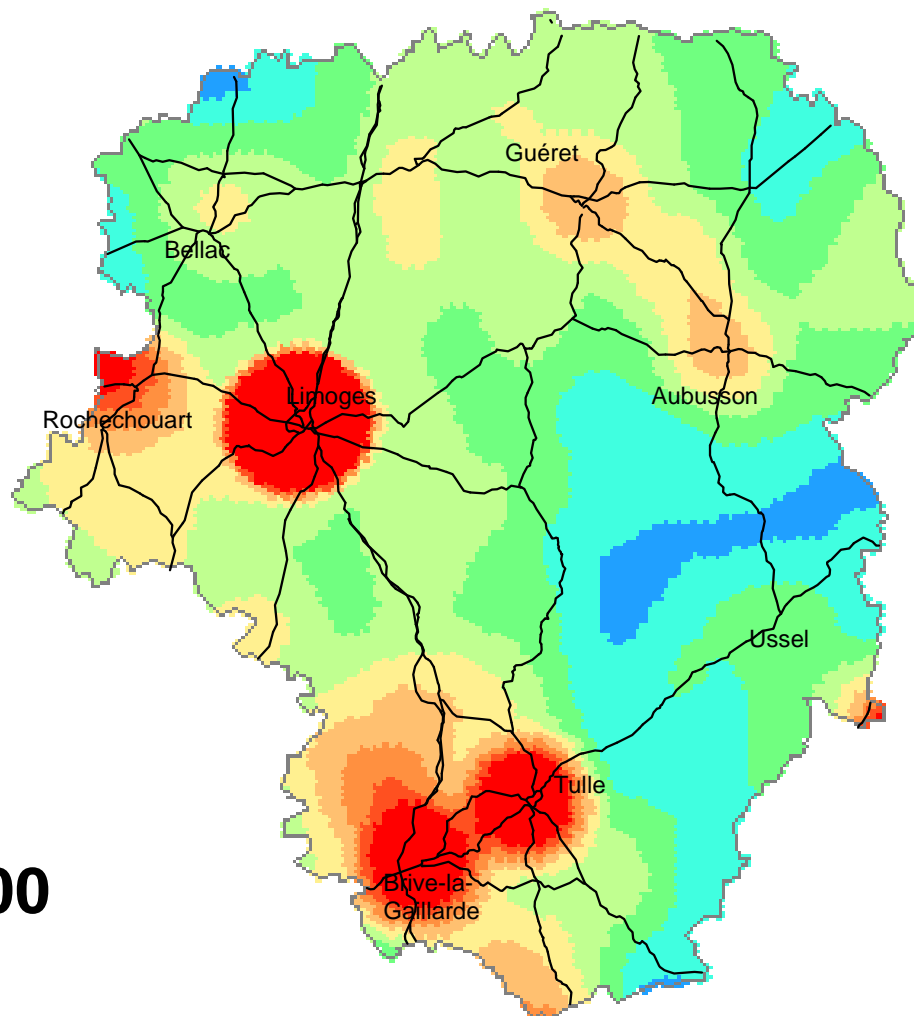

**Population du Limousin, de 1800 à 2005,
projetée à l'horizon 2030.**

**Projection
tendancielle**

Le peuplement du Limousin

1846
705 000

Densité de population
(hab/km²)

Le peuplement du Limousin

1851
925 000

Densité de population
(hab/km²)

Le peuplement du Limousin

1856
915 000

Densité de population
(hab/km²)

Le peuplement du Limousin

Le peuplement du Limousin

1866
910 000

© INSEE

Densité de population
(hab/km²)

Le peuplement du Limousin

Le peuplement du Limousin

1876
925 000

Densité de population
(hab/km²)

Le peuplement du Limousin

Le peuplement du Limousin

Le peuplement du Limousin

1891
991 000

Densité de population
(hab/km²)

Le peuplement du Limousin

1896
977 000

Densité de population
(hab/km²)

Le peuplement du Limousin

1901
978 000

Densité de population
(hab/km²)