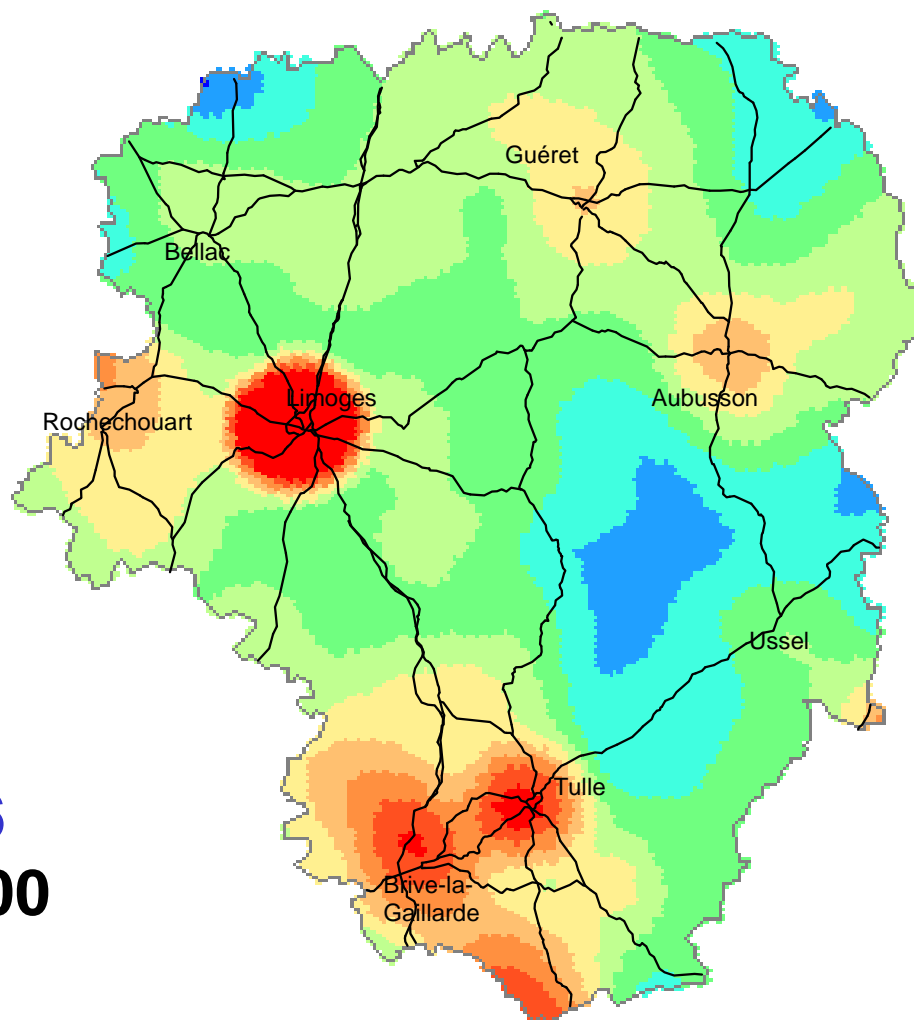

**Population du Limousin, de 1800 à 2005,
projetée à l'horizon 2030.**

**Projection
tendancielle**

Le peuplement du Limousin

1846
705 000

Densité de population
(hab/km²)

Le peuplement du Limousin

1851
925 000

Densité de population
(hab/km²)

Le peuplement du Limousin

1856
915 000

Densité de population
(hab/km²)

Le peuplement du Limousin

Le peuplement du Limousin

1866
910 000

© INSEE

Densité de population
(hab/km²)

Le peuplement du Limousin

Le peuplement du Limousin

1876
925 000

Densité de population
(hab/km²)

Le peuplement du Limousin

Le peuplement du Limousin

Le peuplement du Limousin

1891
991 000

Densité de population
(hab/km²)

Le peuplement du Limousin

1896
977 000

Densité de population
(hab/km²)

Le peuplement du Limousin

1901
978 000

Densité de population
(hab/km²)