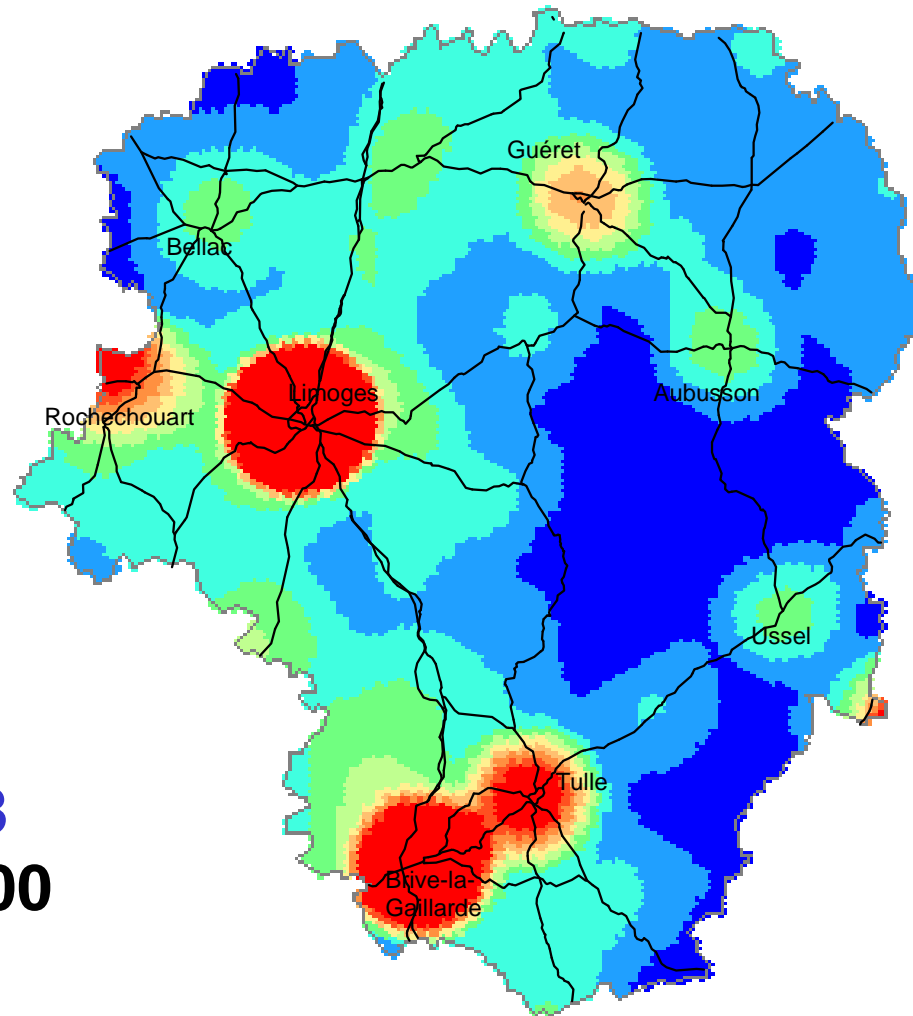

**Population du Limousin, de 1800 à 2005,
projetée à l'horizon 2030.**

**Projection
tendancielle**

Le peuplement du Limousin

1846
705 000

Densité de population
(hab/km²)

Le peuplement du Limousin

1851
925 000

Le peuplement du Limousin

Le peuplement du Limousin

Le peuplement du Limousin

1946
780 000

Densité de population
(hab/km²)

Le peuplement du Limousin

1954
740 000

Densité de population
(hab/km²)

Le peuplement du Limousin

1962
734 000

Densité de population
(hab/km²)

Le peuplement du Limousin

1968
736 000

Densité de population
(hab/km²)

Le peuplement du Limousin

1975
738 000

Densité de population
(hab/km²)

Le peuplement du Limousin

1982
737 000

Densité de population
(hab/km²)

Le peuplement du Limousin

Le peuplement du Limousin

1999
711 000

Densité de population
(hab/km²)