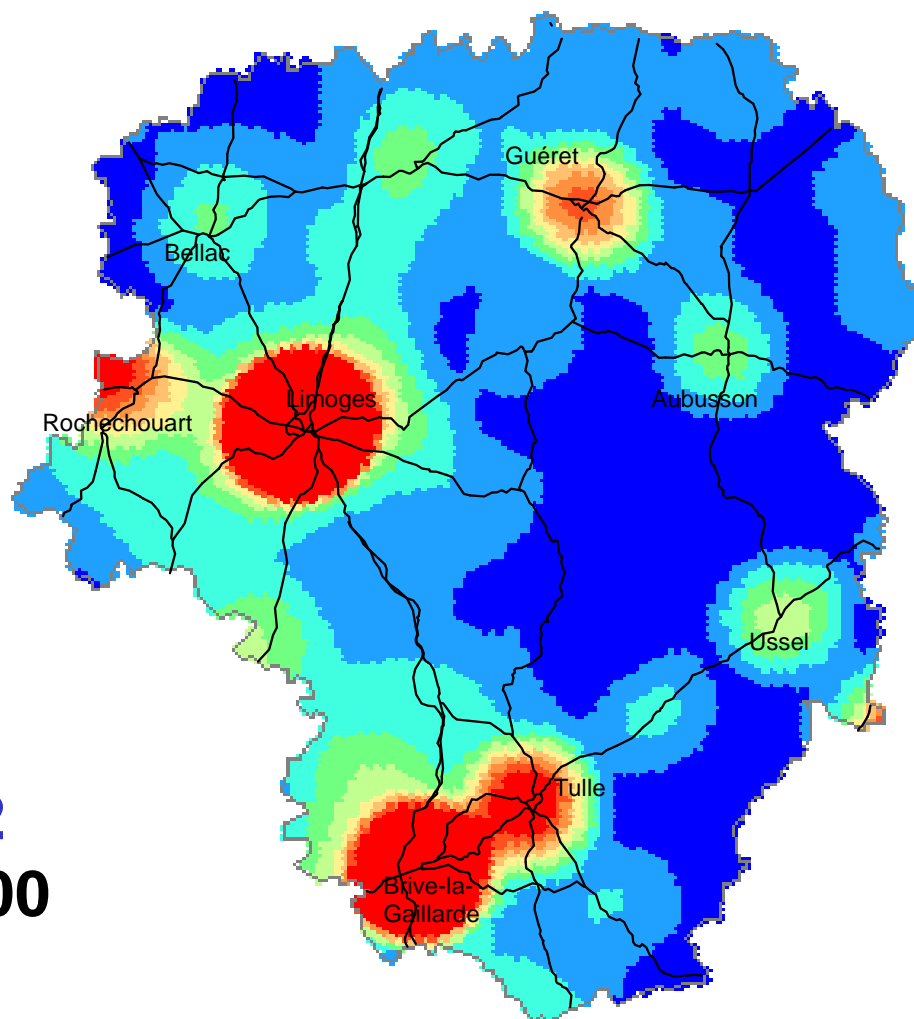

**Population du Limousin, de 1800 à 2005,
projetée à l'horizon 2030.**

**Projection
tendancielle**

Le peuplement du Limousin

1846
705 000

Densité de population
(hab/km²)

Le peuplement du Limousin

1851
925 000

Le peuplement du Limousin

Le peuplement du Limousin

Le peuplement du Limousin

1946
780 000

Densité de population
(hab/km²)

Le peuplement du Limousin

1954
740 000

Densité de population
(hab/km²)

Le peuplement du Limousin

1962
734 000

Densité de population
(hab/km²)

Le peuplement du Limousin

1968
736 000

Densité de population
(hab/km²)

Le peuplement du Limousin

1975
738 000

Densité de population
(hab/km²)

Le peuplement du Limousin

1982
737 000

Densité de population
(hab/km²)

Le peuplement du Limousin

Le peuplement du Limousin

1999
711 000

Densité de population
(hab/km²)