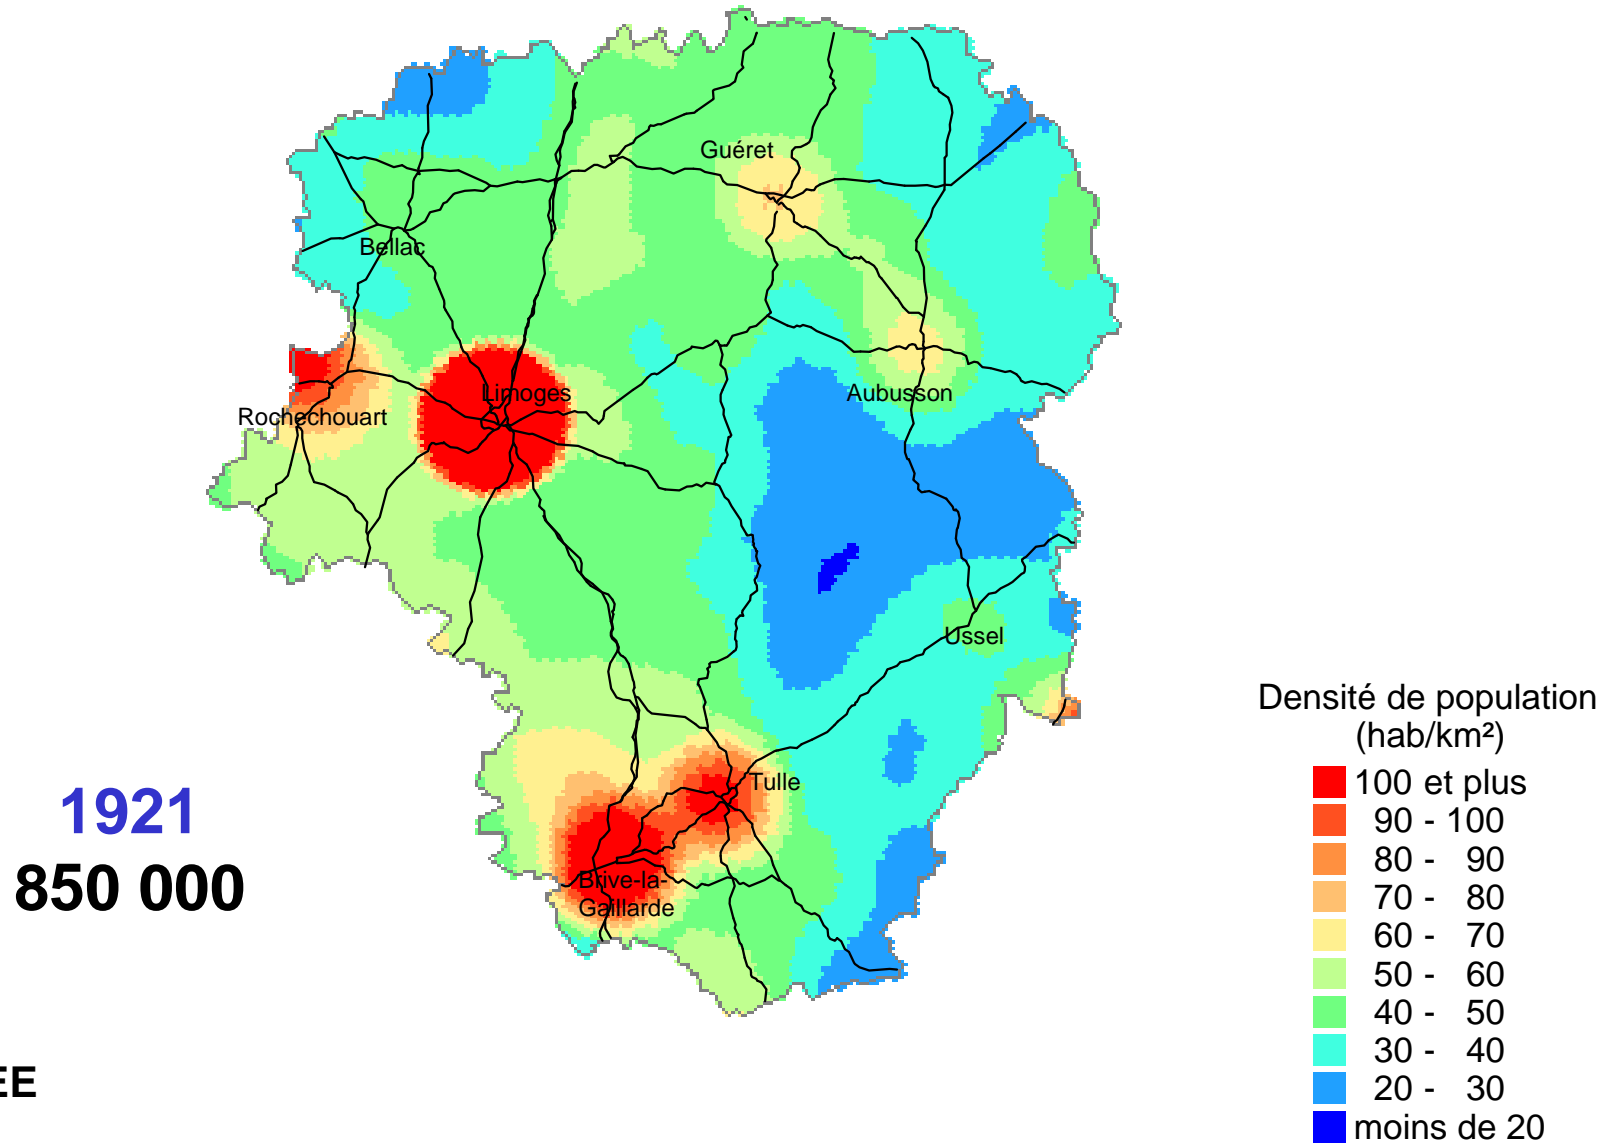

**Population du Limousin, de 1800 à 2005,
projetée à l'horizon 2030.**

**Projection
tendancielle**

Le peuplement du Limousin

1846
705 000

Densité de population
(hab/km²)

Le peuplement du Limousin

1851
925 000

1891
991 000

Densité de population
(hab/km²)

Le peuplement du Limousin

1896
977 000

Densité de population
(hab/km²)

Le peuplement du Limousin

1901
978 000

Densité de population
(hab/km²)

Le peuplement du Limousin

1906
978 000

Densité de population
(hab/km²)

Le peuplement du Limousin

1911
960 000

Densité de population
(hab/km²)

Le peuplement du Limousin

Le peuplement du Limousin

Le peuplement du Limousin

Le peuplement du Limousin

Le peuplement du Limousin

1946
780 000

Densité de population
(hab/km²)

Le peuplement du Limousin

1954
740 000

Densité de population
(hab/km²)