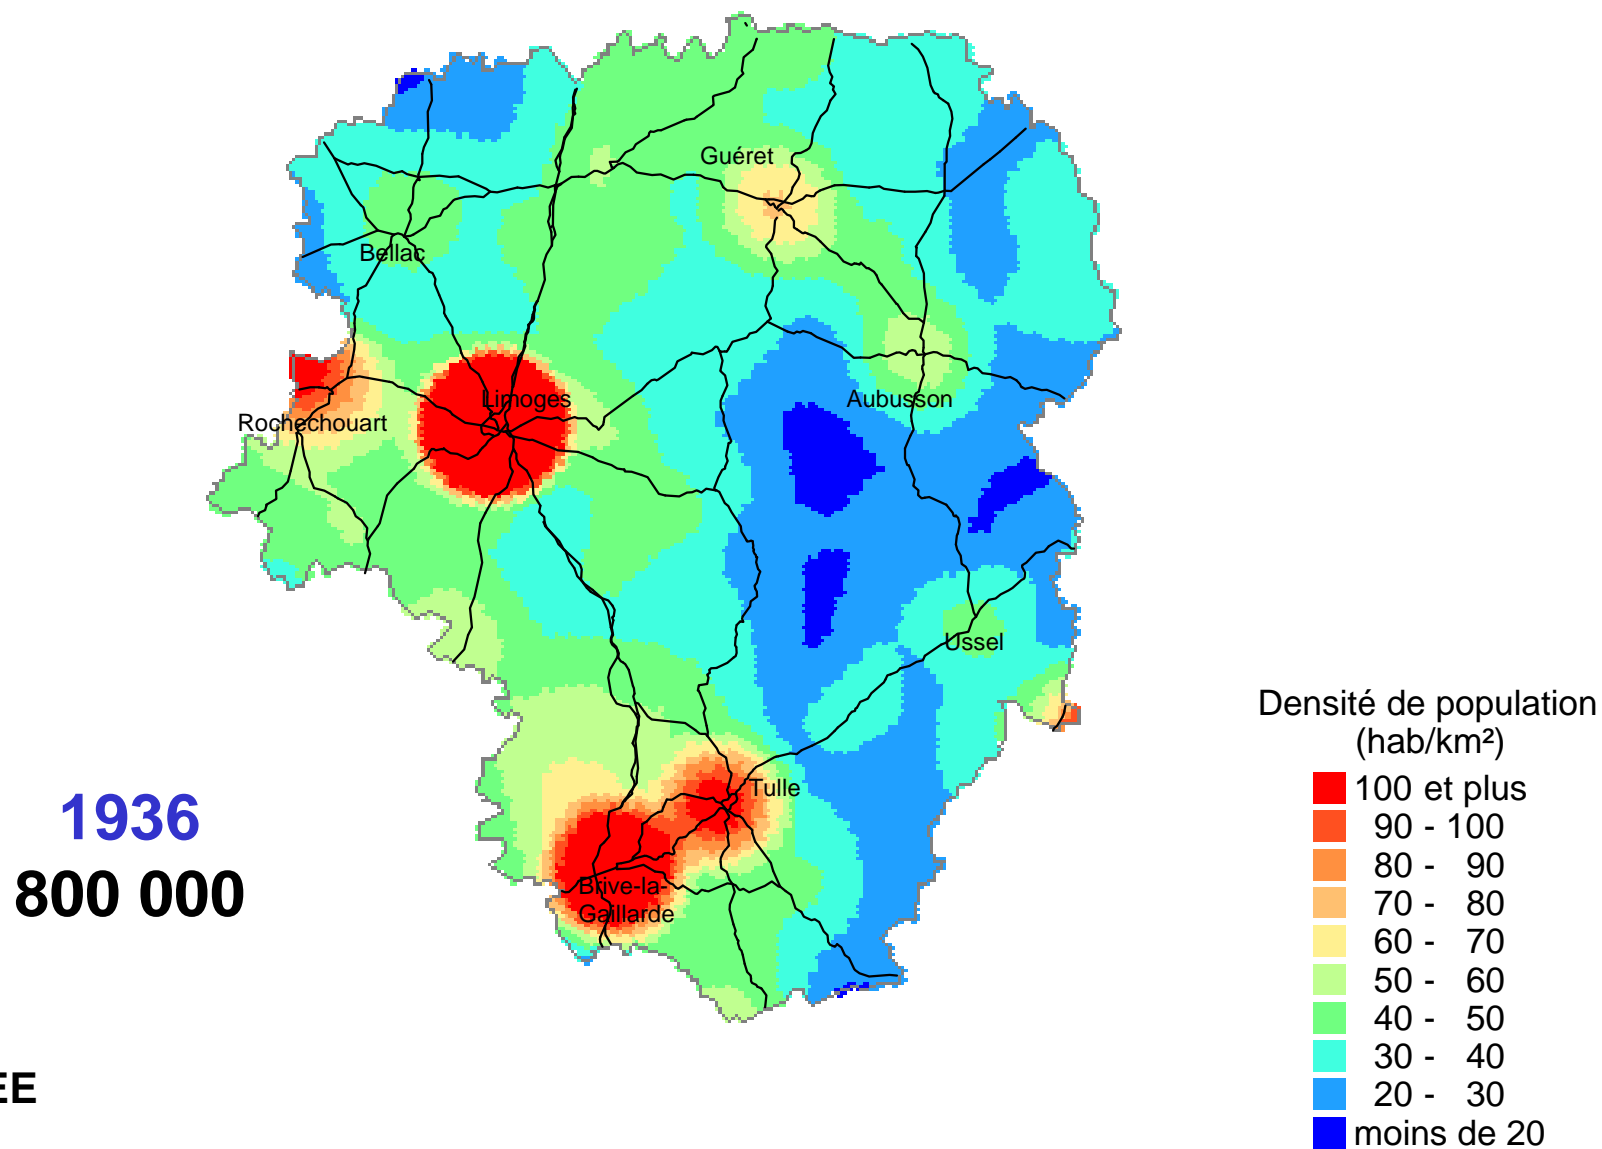

**Population du Limousin, de 1800 à 2005,
projetée à l'horizon 2030.**

**Projection
tendancielle**

Le peuplement du Limousin

1846
705 000

Densité de population
(hab/km²)

Le peuplement du Limousin

1851
925 000

1891
991 000

Densité de population
(hab/km²)

Le peuplement du Limousin

1896
977 000

Densité de population
(hab/km²)

Le peuplement du Limousin

1901
978 000

Densité de population
(hab/km²)

Le peuplement du Limousin

1906
978 000

Densité de population
(hab/km²)

Le peuplement du Limousin

1911
960 000

Densité de population
(hab/km²)

Le peuplement du Limousin

Le peuplement du Limousin

Le peuplement du Limousin

Le peuplement du Limousin

Le peuplement du Limousin

1946
780 000

Densité de population
(hab/km²)

Le peuplement du Limousin

1954
740 000

Densité de population
(hab/km²)