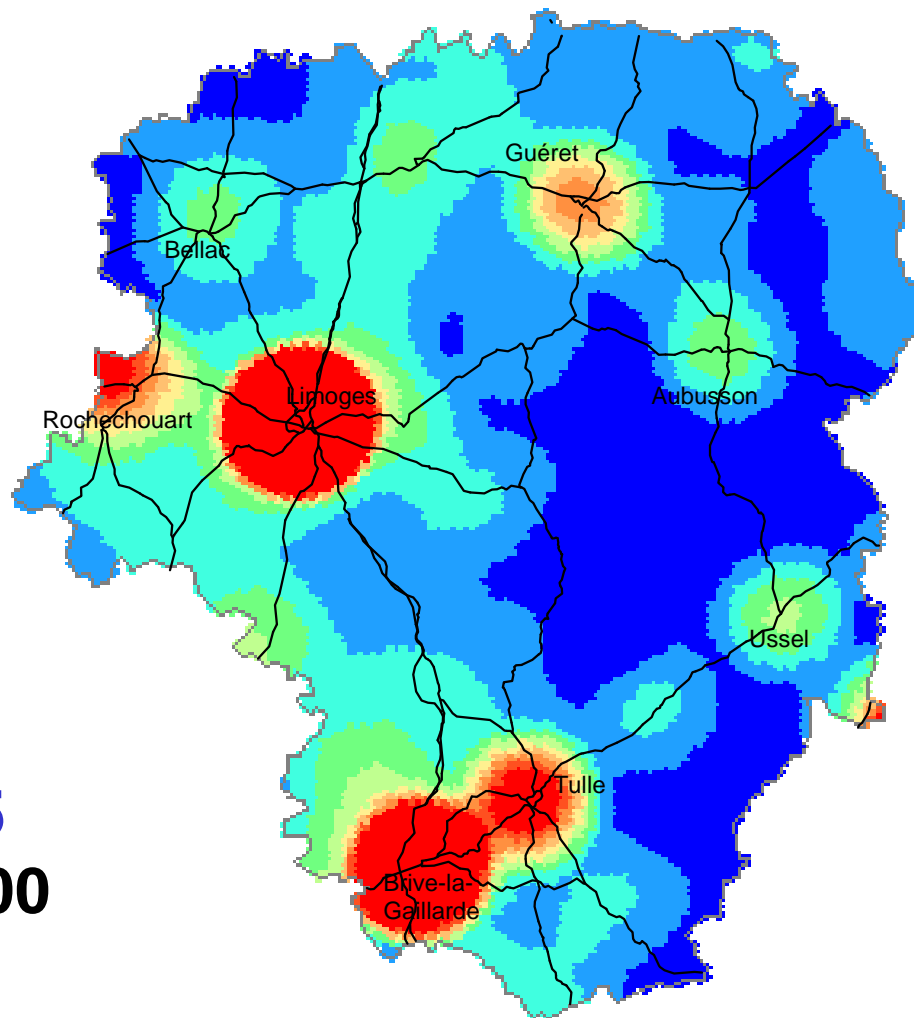

**Population du Limousin, de 1800 à 2005,
projetée à l'horizon 2030.**

**Projection
tendancielle**

Le peuplement du Limousin

1846
705 000

Densité de population
(hab/km²)

Le peuplement du Limousin

1851
925 000

Le peuplement du Limousin

Le peuplement du Limousin

Le peuplement du Limousin

1946
780 000

Densité de population
(hab/km²)

Le peuplement du Limousin

1954
740 000

Densité de population
(hab/km²)

Le peuplement du Limousin

1962
734 000

Densité de population
(hab/km²)

Le peuplement du Limousin

1968
736 000

Densité de population
(hab/km²)

Le peuplement du Limousin

1975
738 000

Densité de population
(hab/km²)

Le peuplement du Limousin

1982
737 000

Densité de population
(hab/km²)

Le peuplement du Limousin

Le peuplement du Limousin

1999
711 000

Densité de population
(hab/km²)