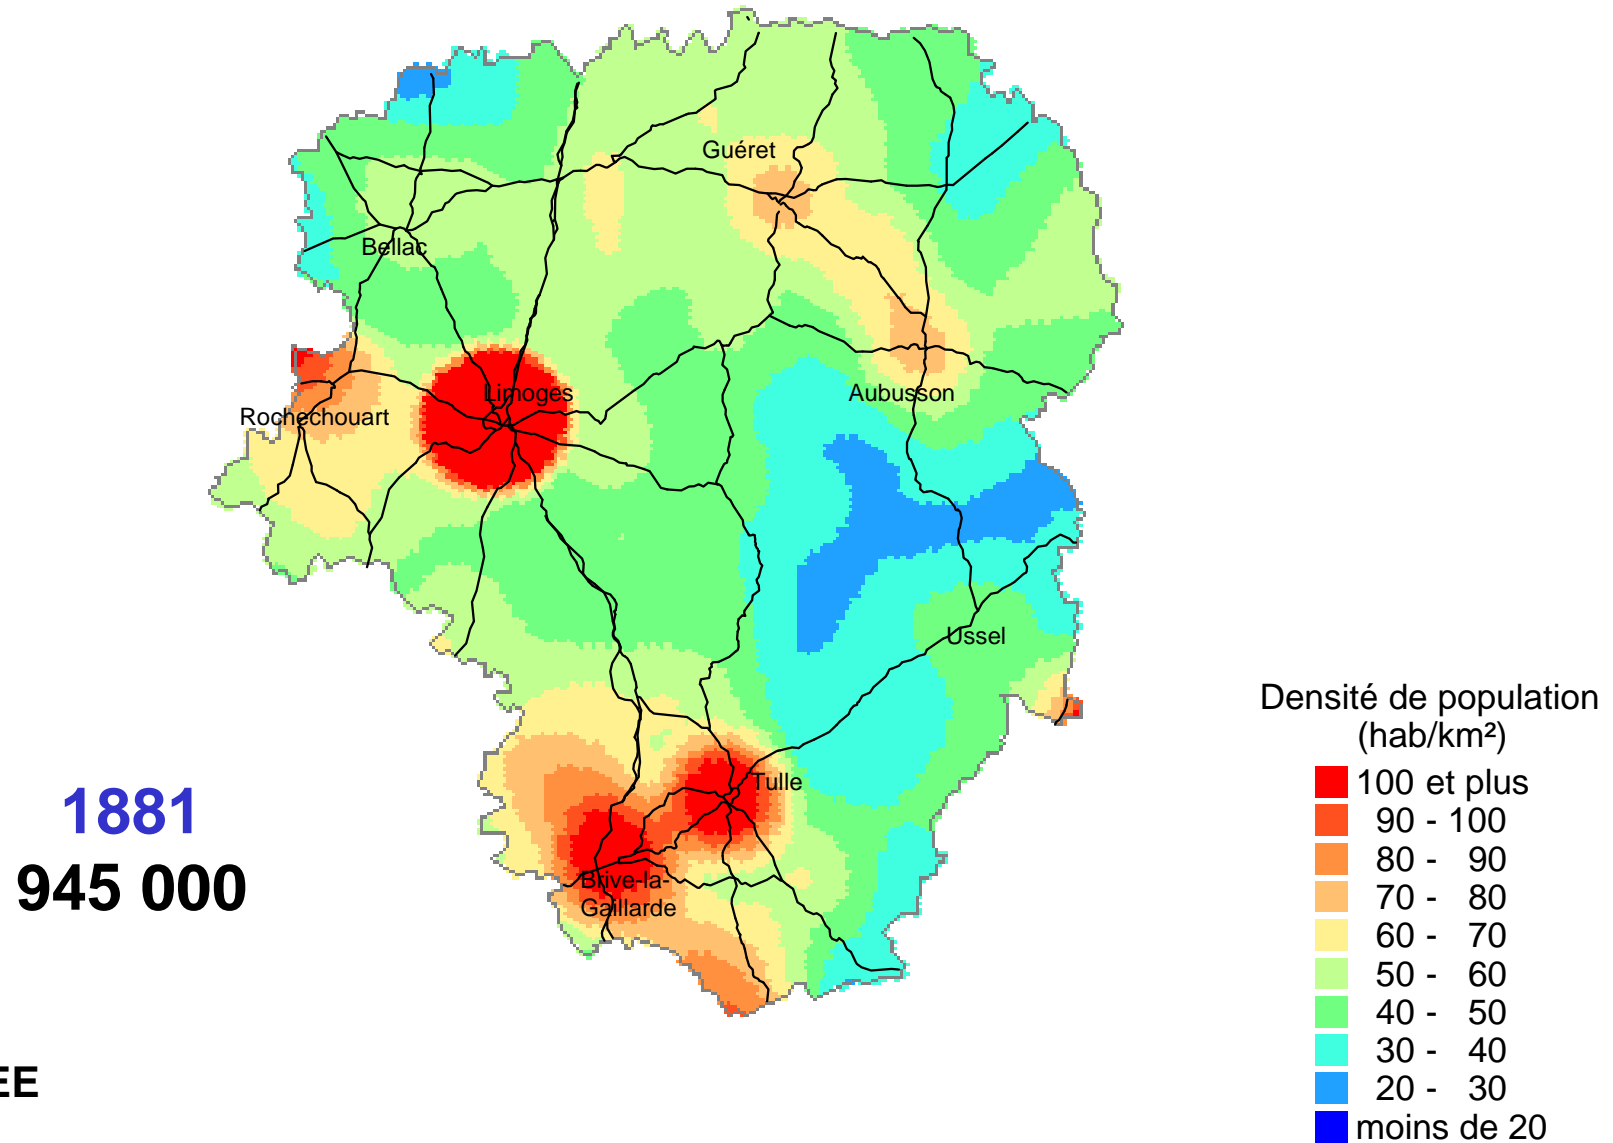

**Population du Limousin, de 1800 à 2005,
projetée à l'horizon 2030.**

**Projection
tendancielle**

Le peuplement du Limousin

1846
705 000

Densité de population
(hab/km²)

Le peuplement du Limousin

1851
925 000

Densité de population
(hab/km²)

Le peuplement du Limousin

1856
915 000

Densité de population
(hab/km²)

Le peuplement du Limousin

Le peuplement du Limousin

1866
910 000

© INSEE

Densité de population
(hab/km²)

Le peuplement du Limousin

Le peuplement du Limousin

1876
925 000

Densité de population
(hab/km²)

Le peuplement du Limousin

Le peuplement du Limousin

Le peuplement du Limousin

1891
991 000

Densité de population
(hab/km²)

Le peuplement du Limousin

1896
977 000

Densité de population
(hab/km²)

Le peuplement du Limousin

1901
978 000

Densité de population
(hab/km²)