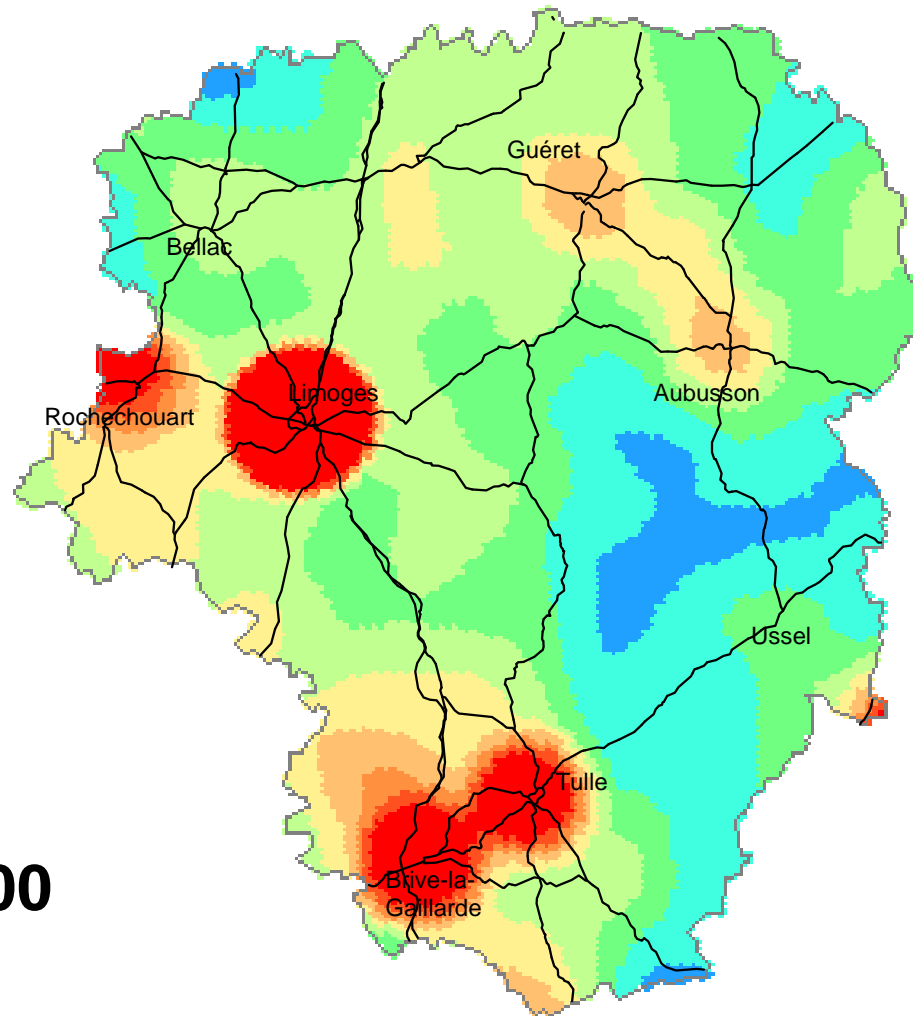

**Population du Limousin, de 1800 à 2005,
projetée à l'horizon 2030.**

**Projection
tendancielle**

Le peuplement du Limousin

1846
705 000

Densité de population
(hab/km²)

Le peuplement du Limousin

1851
925 000

Densité de population
(hab/km²)

Le peuplement du Limousin

Le peuplement du Limousin

1876
925 000

Densité de population
(hab/km²)

Le peuplement du Limousin

Le peuplement du Limousin

Le peuplement du Limousin

1891
991 000

Densité de population
(hab/km²)

Le peuplement du Limousin

1896
977 000

Densité de population
(hab/km²)

Le peuplement du Limousin

1901
978 000

Densité de population
(hab/km²)

Le peuplement du Limousin

1906
978 000

Densité de population
(hab/km²)

Le peuplement du Limousin

1911
960 000

Densité de population
(hab/km²)

Le peuplement du Limousin

Le peuplement du Limousin