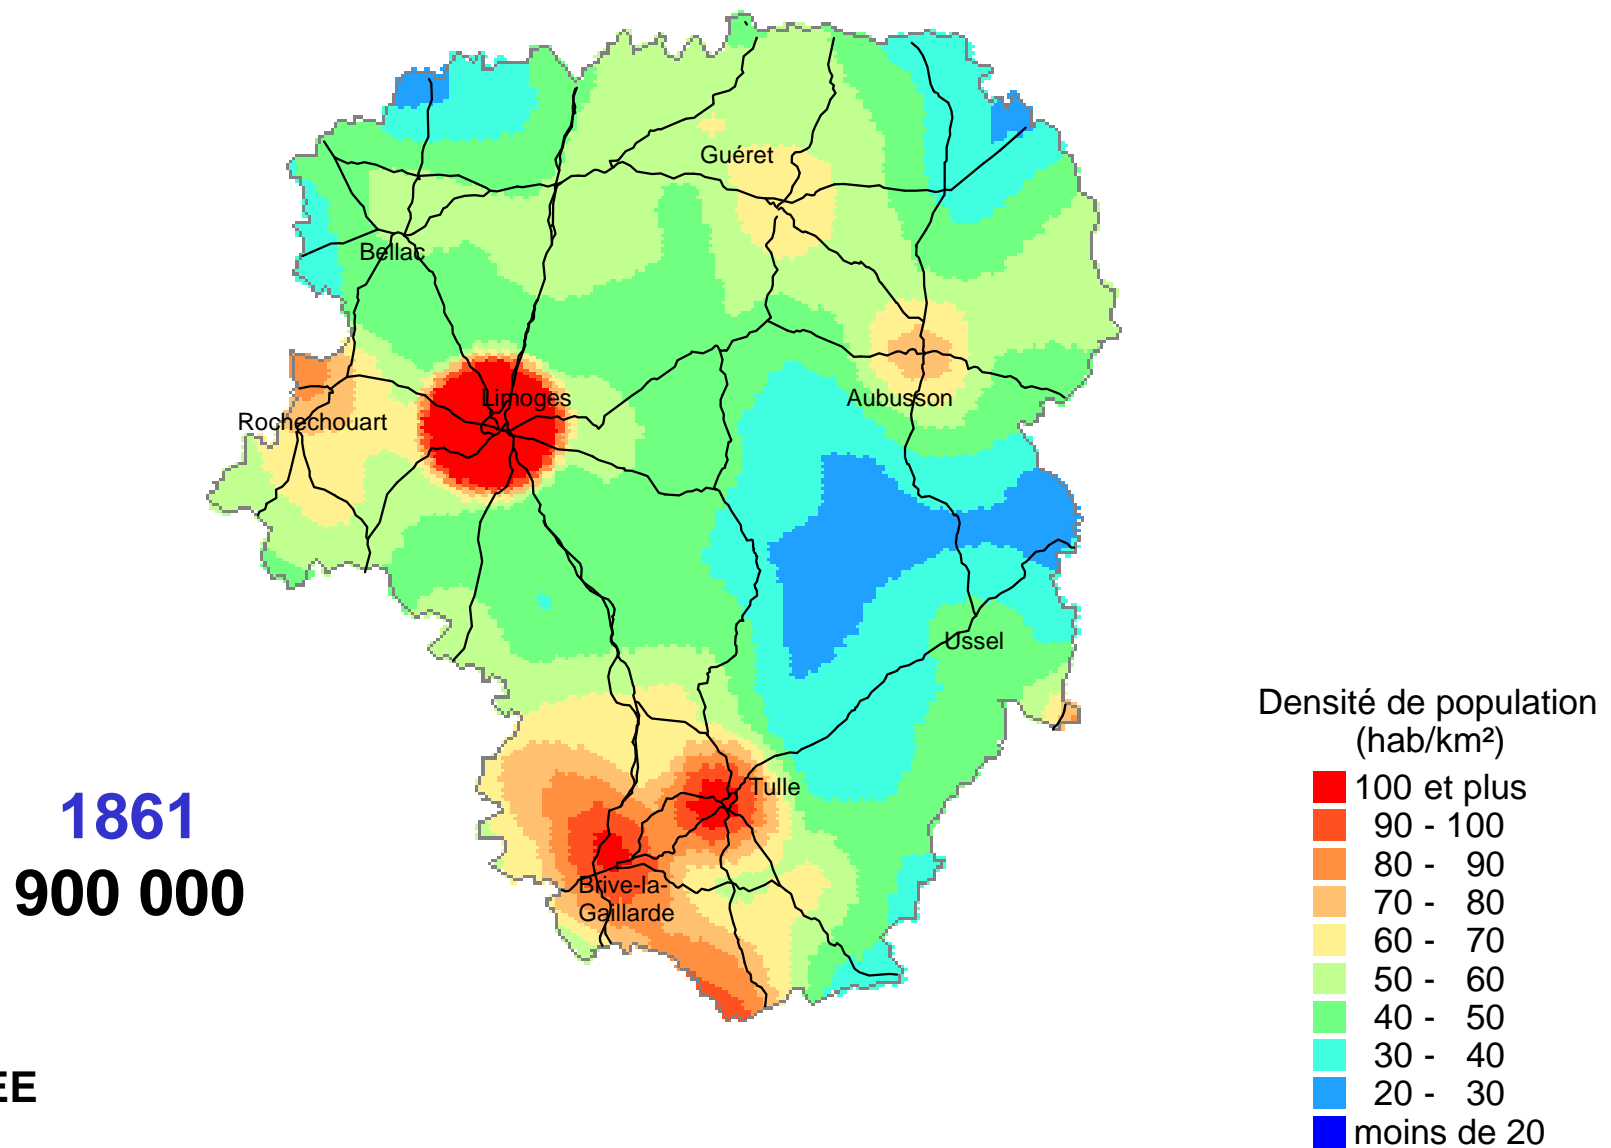

**Population du Limousin, de 1800 à 2005,
projetée à l'horizon 2030.**

**Projection
tendancielle**

Le peuplement du Limousin

1846
705 000

Densité de population
(hab/km²)

Le peuplement du Limousin

1851
925 000

Densité de population
(hab/km²)

Le peuplement du Limousin

1856
915 000

Densité de population
(hab/km²)

Le peuplement du Limousin

Le peuplement du Limousin

1866
910 000

© INSEE

Densité de population
(hab/km²)

Le peuplement du Limousin

Le peuplement du Limousin

1876
925 000

Densité de population
(hab/km²)

Le peuplement du Limousin

Le peuplement du Limousin

Le peuplement du Limousin

1891
991 000

Densité de population
(hab/km²)

Le peuplement du Limousin

1896
977 000

Densité de population
(hab/km²)

Le peuplement du Limousin

1901
978 000

Densité de population
(hab/km²)