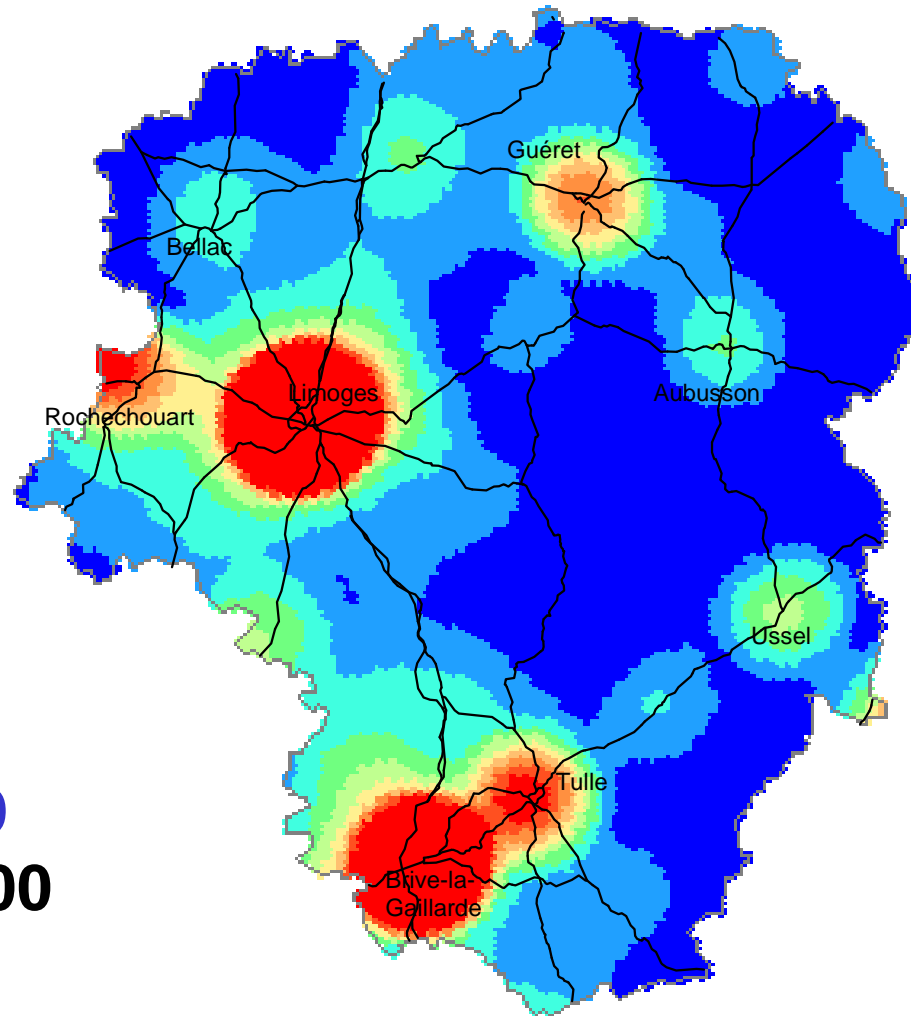

**Population du Limousin, de 1800 à 2005,
projetée à l'horizon 2030.**

**Projection
tendancielle**

Le peuplement du Limousin

1846
705 000

Densité de population
(hab/km²)

Le peuplement du Limousin

1851
925 000

Le peuplement du Limousin

Le peuplement du Limousin

Le peuplement du Limousin

1946
780 000

Densité de population
(hab/km²)

Le peuplement du Limousin

1954
740 000

Densité de population
(hab/km²)

Le peuplement du Limousin

1962
734 000

Densité de population
(hab/km²)

Le peuplement du Limousin

1968
736 000

Densité de population
(hab/km²)

Le peuplement du Limousin

1975
738 000

Densité de population
(hab/km²)

Le peuplement du Limousin

1982
737 000

Densité de population
(hab/km²)

Le peuplement du Limousin

Le peuplement du Limousin

1999
711 000

Densité de population
(hab/km²)