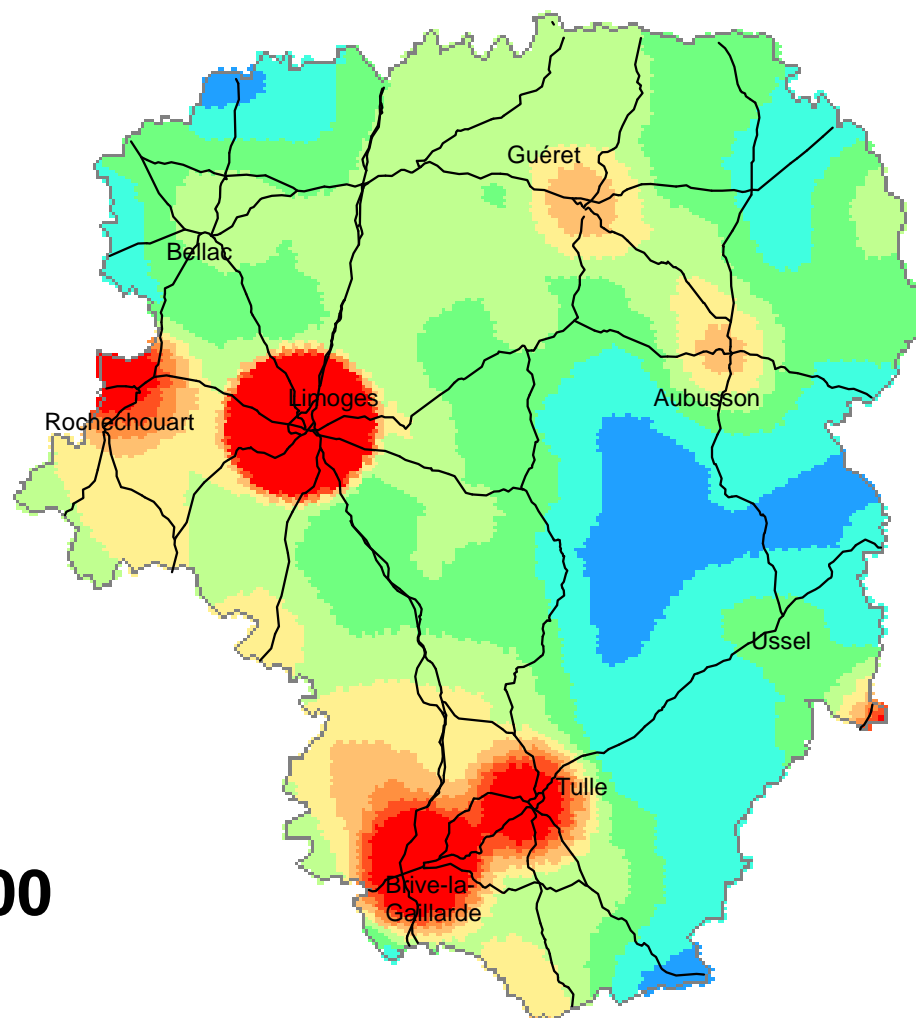

**Population du Limousin, de 1800 à 2005,
projetée à l'horizon 2030.**

**Projection
tendancielle**

Le peuplement du Limousin

1846
705 000

Densité de population
(hab/km²)

Le peuplement du Limousin

1851
925 000

1891
991 000

Densité de population
(hab/km²)

Le peuplement du Limousin

1896
977 000

Densité de population
(hab/km²)

Le peuplement du Limousin

1901
978 000

Densité de population
(hab/km²)

Le peuplement du Limousin

1906
978 000

Densité de population
(hab/km²)

Le peuplement du Limousin

1911
960 000

Densité de population
(hab/km²)

Le peuplement du Limousin

Le peuplement du Limousin

Le peuplement du Limousin

Le peuplement du Limousin

Le peuplement du Limousin

1946
780 000

Densité de population
(hab/km²)

Le peuplement du Limousin

1954
740 000

Densité de population
(hab/km²)