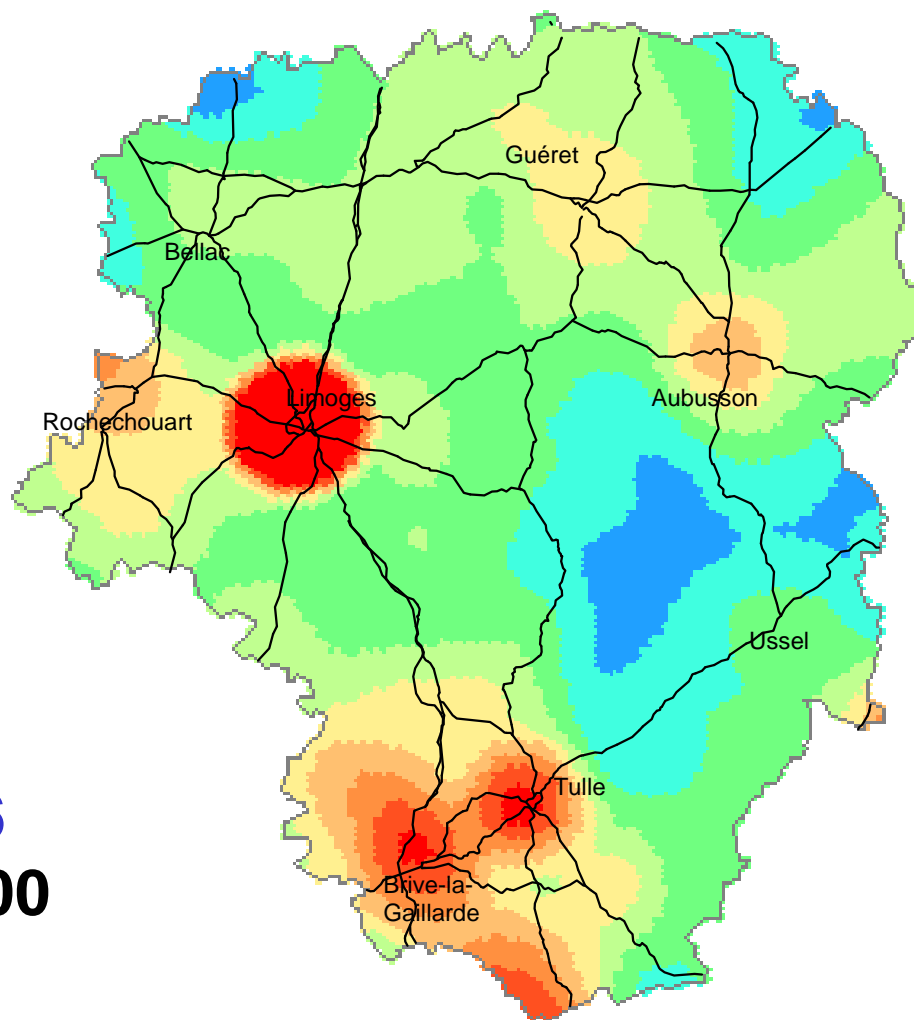

**Population du Limousin, de 1800 à 2005,
projetée à l'horizon 2030.**

**Projection
tendancielle**

Le peuplement du Limousin

1846
705 000

Densité de population
(hab/km²)

Le peuplement du Limousin

1851
925 000

Densité de population
(hab/km²)

Le peuplement du Limousin

1856
915 000

Densité de population
(hab/km²)

Le peuplement du Limousin

Le peuplement du Limousin

1866
910 000

© INSEE

Densité de population
(hab/km²)

Le peuplement du Limousin

Le peuplement du Limousin

1876
925 000

Densité de population
(hab/km²)

Le peuplement du Limousin

Le peuplement du Limousin

Le peuplement du Limousin

1891
991 000

Densité de population
(hab/km²)

Le peuplement du Limousin

1896
977 000

Densité de population
(hab/km²)

Le peuplement du Limousin

1901
978 000

Densité de population
(hab/km²)