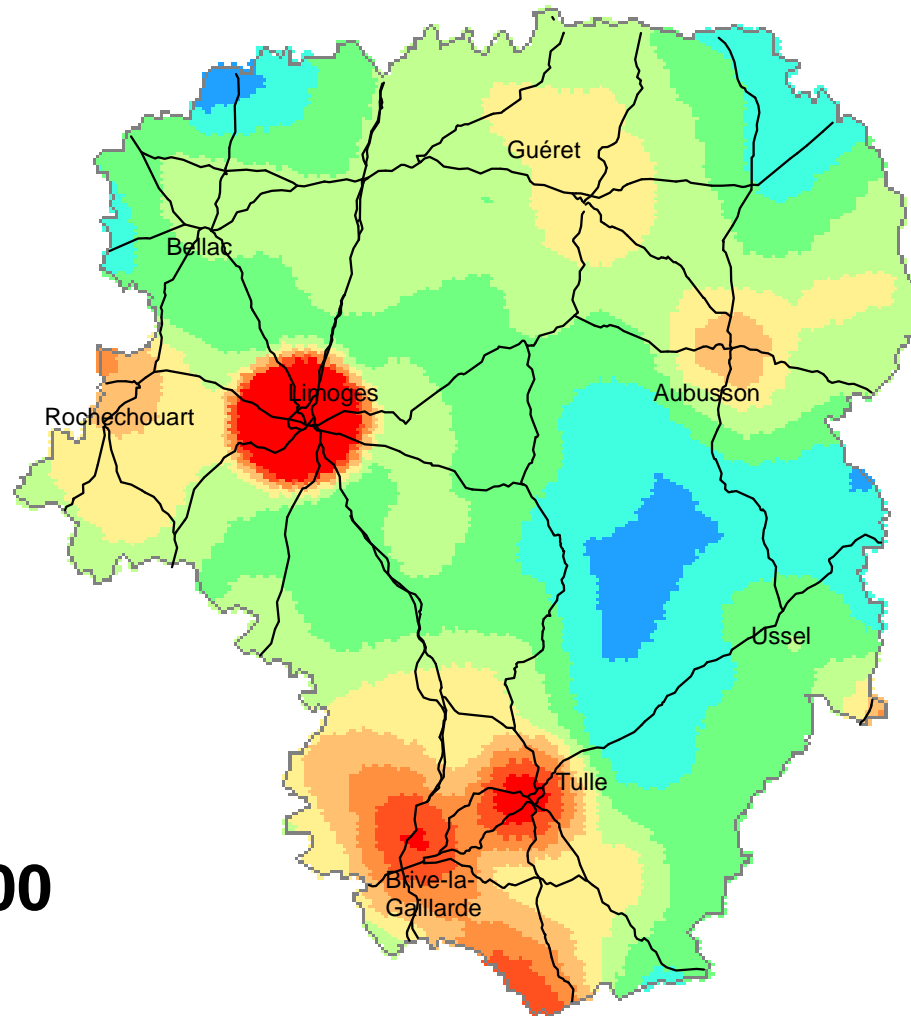

**Population du Limousin, de 1800 à 2005,
projetée à l'horizon 2030.**

**Projection
tendancielle**

Le peuplement du Limousin

1846
705 000

Densité de population
(hab/km²)

Le peuplement du Limousin

1851
925 000

Densité de population
(hab/km²)

Le peuplement du Limousin

1856
915 000

Densité de population
(hab/km²)

Le peuplement du Limousin

Le peuplement du Limousin

1866
910 000

© INSEE

Densité de population
(hab/km²)

Le peuplement du Limousin

Le peuplement du Limousin

1876
925 000

Densité de population
(hab/km²)

Le peuplement du Limousin

Le peuplement du Limousin

Le peuplement du Limousin

1891
991 000

Densité de population
(hab/km²)

Le peuplement du Limousin

1896
977 000

Densité de population
(hab/km²)

Le peuplement du Limousin

1901
978 000

Densité de population
(hab/km²)