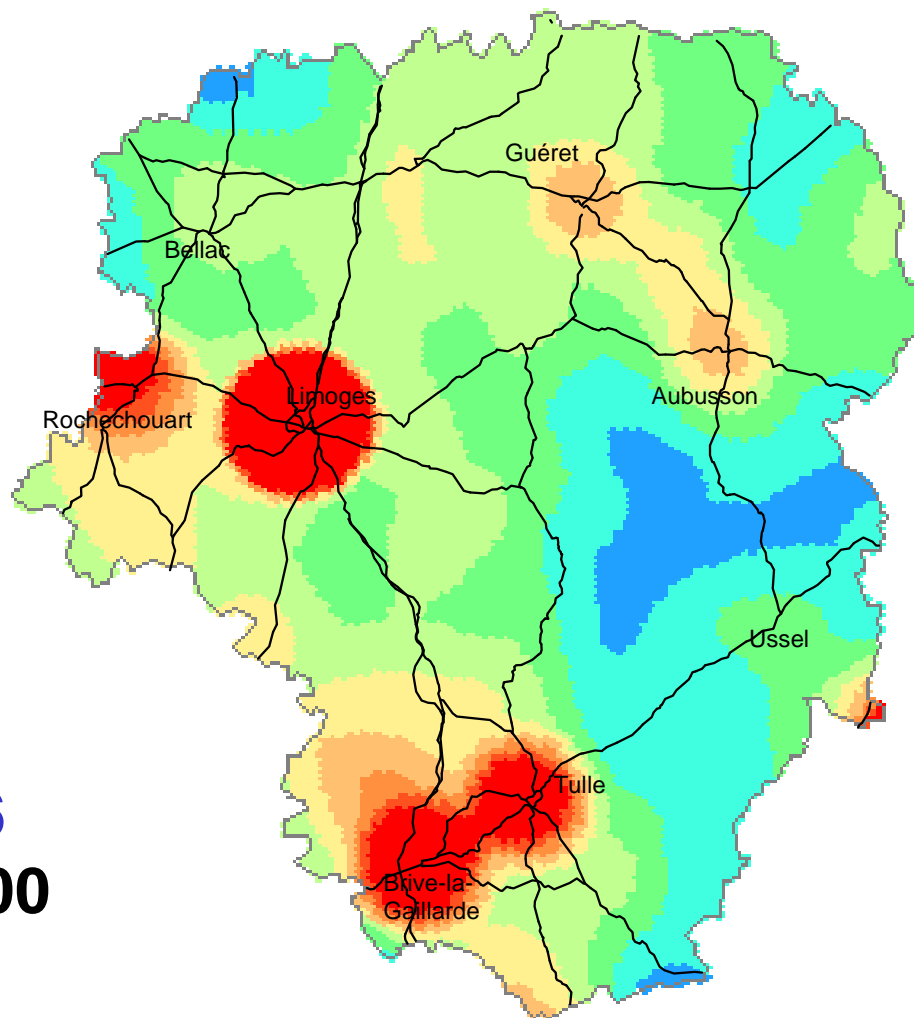

**Population du Limousin, de 1800 à 2005,
projetée à l'horizon 2030.**

**Projection
tendancielle**

Le peuplement du Limousin

1846
705 000

Densité de population
(hab/km²)

Le peuplement du Limousin

1851
925 000

Densité de population
(hab/km²)

Le peuplement du Limousin

Le peuplement du Limousin

1876
925 000

Densité de population
(hab/km²)

Le peuplement du Limousin

Le peuplement du Limousin

Le peuplement du Limousin

1891
991 000

Densité de population
(hab/km²)

Le peuplement du Limousin

1896
977 000

Densité de population
(hab/km²)

Le peuplement du Limousin

1901
978 000

Densité de population
(hab/km²)

Le peuplement du Limousin

1906
978 000

Densité de population
(hab/km²)

Le peuplement du Limousin

1911
960 000

Densité de population
(hab/km²)

Le peuplement du Limousin

Le peuplement du Limousin